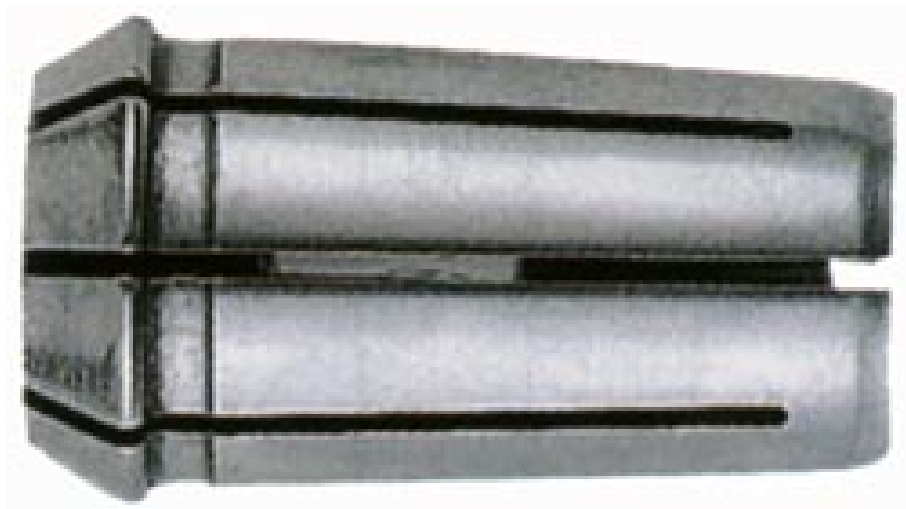

Pince de maintien de fraise DEWALT

Pinces maintenant les fraises avec précision lorsque celle-ci sont bien serrées.
Ces pinces sont disponibles dans une large gamme de diamètre.

● en stock ● sur commande (des frais de transport peuvent s'appliquer ; nous consulter) ● réapprovisionnement en cours ● non disponible

pour modèle	Ø (mm)	uv	référence
DW624 - DW625	6	pc	382106/com-a
DW624 - DW625	8	pc	382108

/jes = jusqu'à épuisement du stock /com = sur commande /fgf = fin de gamme fournisseur