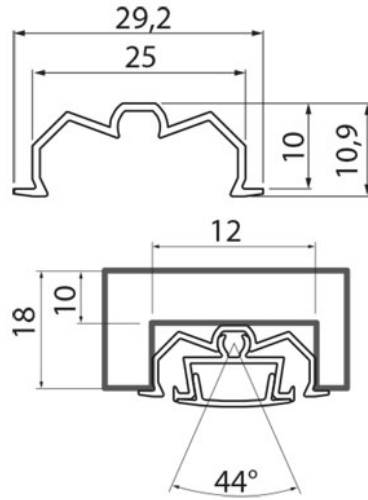

Profil aluminium Strip Line orientable partie extérieure

À utiliser en combinaison avec le profil FG 265864.

● en stock ● sur commande (des frais de transport peuvent s'appliquer ; nous consulter) ● réapprovisionnement en cours ● non disponible

dimensions (mm)	uv	référence
10 x 29 x 2000	paire	265865/new-a

/jes = jusqu'à épuisement du stock /com = sur commande /fgf = fin de gamme fournisseur