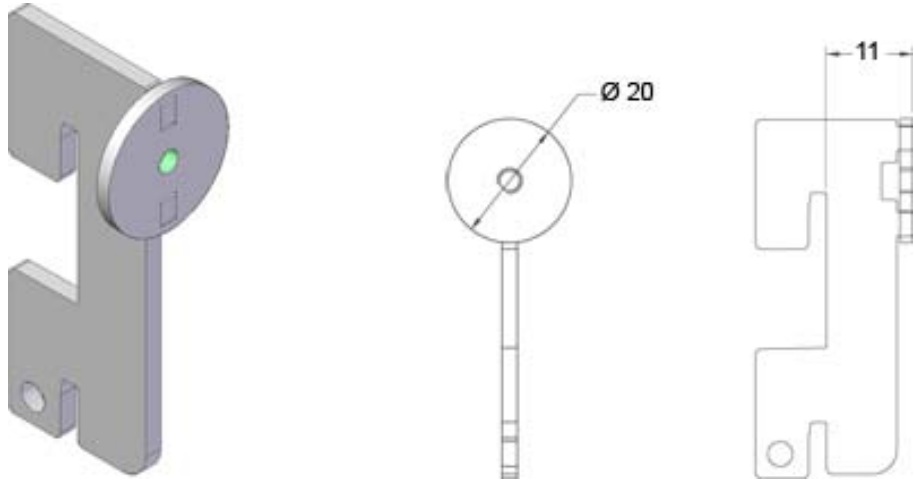

Support accessoires "LINEAR"

Finition : chrome mat.
Trou fileté M4.

● en stock
 ● sur commande (des frais de transport peuvent s'appliquer ; nous consulter)
 ● réapprovisionnement en cours
 ● non disponible