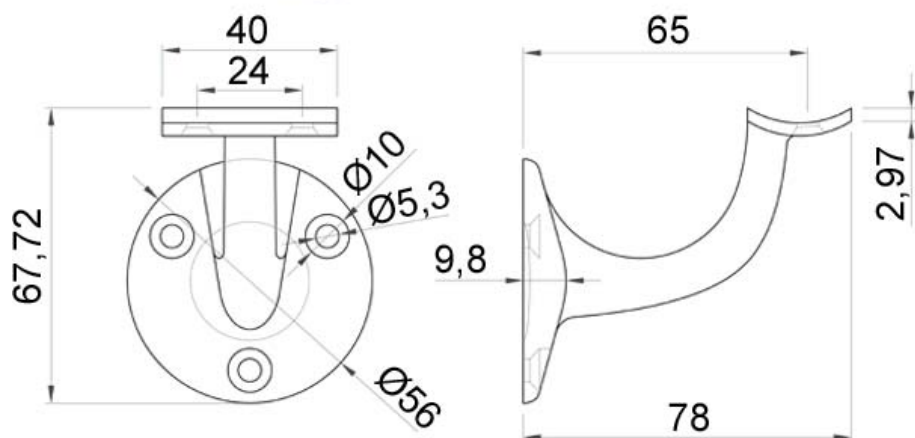

Support de rampe fixation visible murale

● en stock ● sur commande (des frais de transport peuvent s'appliquer ; nous consulter) ● réapprovisionnement en cours ● non disponible

description	finition	uv	référence
support de rampe à visser	inox 304	pc	197020