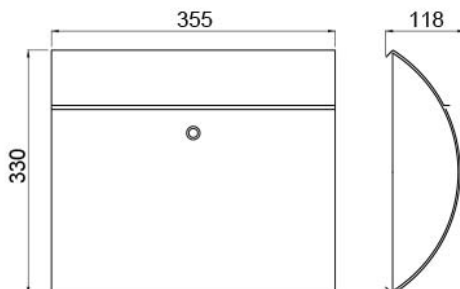

Boîte aux lettres Honolulu

● en stock
 ● sur commande (des frais de transport peuvent s'appliquer ; nous consulter)
 ● réapprovisionnement en cours
 ● non disponible

dimensions (mm)	matière	uv	référence
355 x 330 x 118	inox	pc	193252