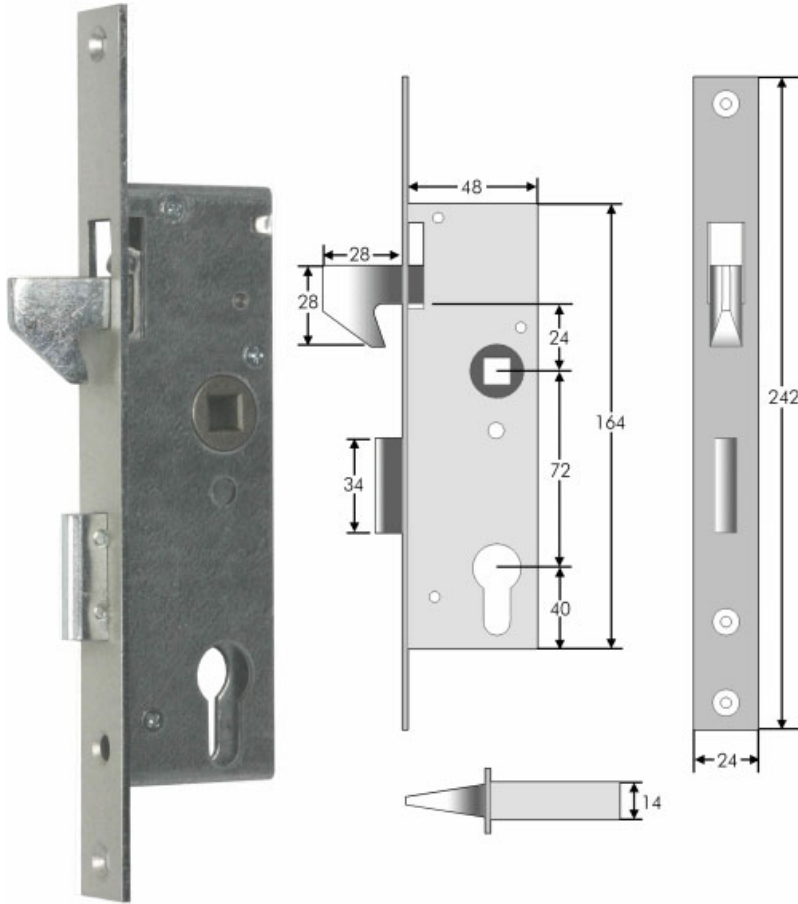

Serrure à crochet mentonnet "KFV 1625 PZ" de 72 mm

Pêne lançant mentonnet bizeauté zingué de 28 mm.
Réversible.
Carré de 8 mm.
Caisse zinguée.

● en stock ● sur commande (des frais de transport peuvent s'appliquer ; nous consulter) ● réapprovisionnement en cours ● non disponible

type	entrée / entraxe (mm)	tête (mm)	finition	uv	référence
PZ à lançant crochet mentonnet	35 / 72	TC 24	vieil argent	pc	113830

/jes = jusqu'à épuisement du stock /com = sur commande /fgf = fin de gamme fournisseur