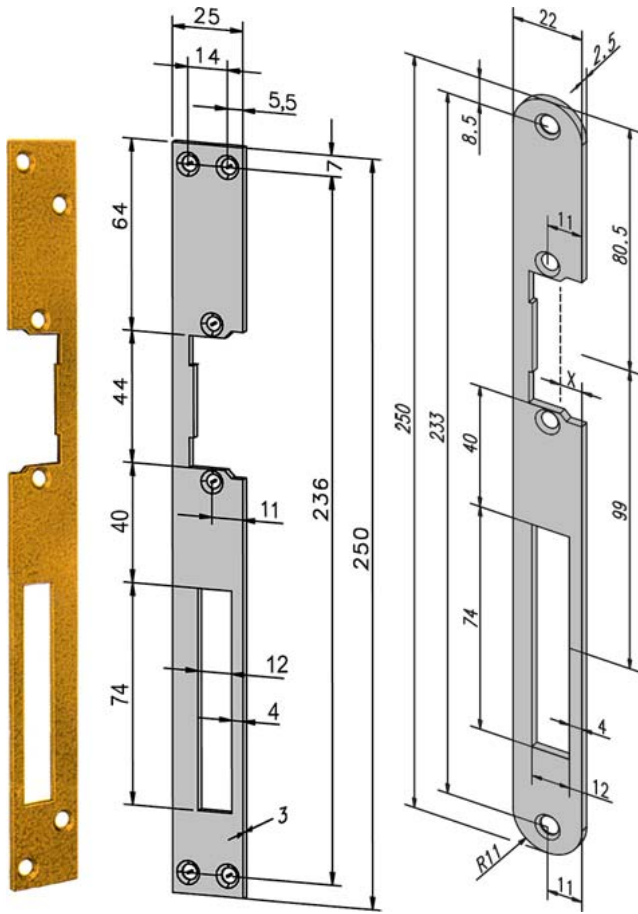

Têtières pour gâches électriques EFF EFF HZ

Têtière plate 25 mm.

HZ : têtière plate double empennage.

● en stock ● sur commande (des frais de transport peuvent s'appliquer ; nous consulter) ● réapprovisionnement en cours ● non disponible

têtière	sens	finition	uv	référence
TA	réversible	inox brossé	pc	111738
TC	réversible	époxy or	pc	111740

/jes = jusqu'à épuisement du stock /com = sur commande /fgf = fin de gamme fournisseur