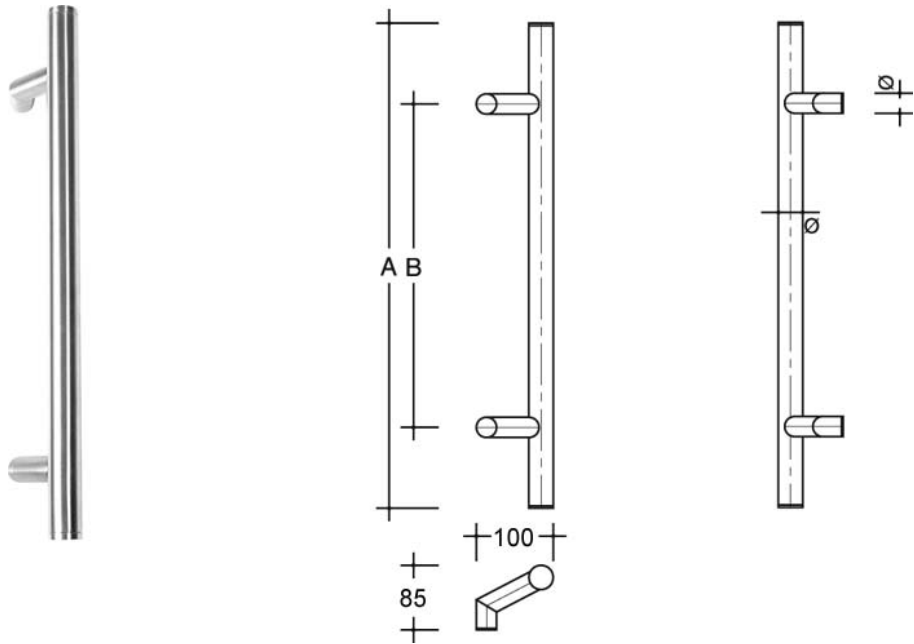

Tirant droit coudé

Inox 304.

Set de fixation A.

Trifix : set de fixation Tri1 ou Tri2.

● en stock ● sur commande (des frais de transport peuvent s'appliquer ; nous consulter) ● réapprovisionnement en cours ● non disponible

Ø (mm)	entraxe B (mm)	Trifix	uv	référence
25	300	oui	pc	101875

/jes = jusqu'à épuisement du stock /com = sur commande /fgf = fin de gamme fournisseur