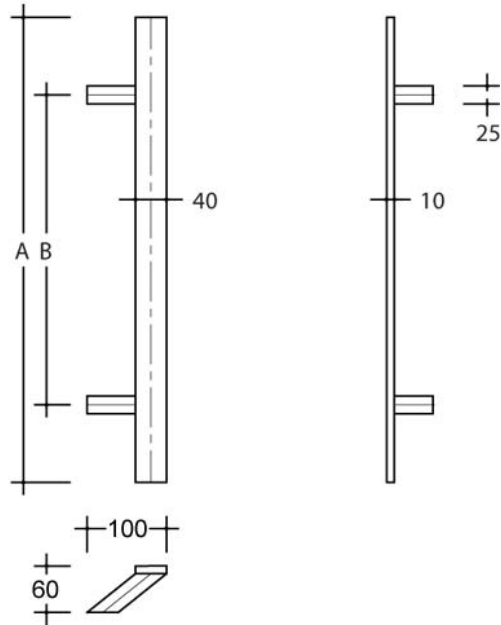

Tirant plat déporté

Inox 304.
Set de fixation C.
Trifix : set de fixation Tri5 ou Tri6.

● en stock ● sur commande (des frais de transport peuvent s'appliquer ; nous consulter) ● réapprovisionnement en cours ● non disponible

Ø (mm)	entraxe B (mm)	hauteur A (mm)	Trifix	uv	référence
40	300	500	oui	pc	101870

/jes = jusqu'à épuisement du stock /com = sur commande /fgf = fin de gamme fournisseur