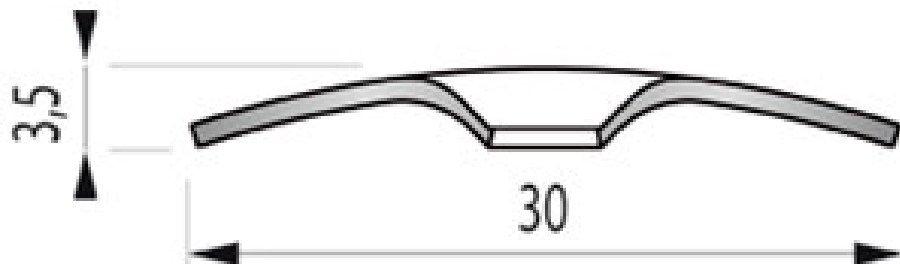

Entre-porte en inox

Entre-portes plats, à visser.
Vis et chevilles non fournies.

● en stock ● sur commande (des frais de transport peuvent s'appliquer ; nous consulter) ● réapprovisionnement en cours ● non disponible

longueur (mm)	finition	uv	référence
930	inox poli	pc	096211

/jes = jusqu'à épuisement du stock /com = sur commande /fgf = fin de gamme fournisseur