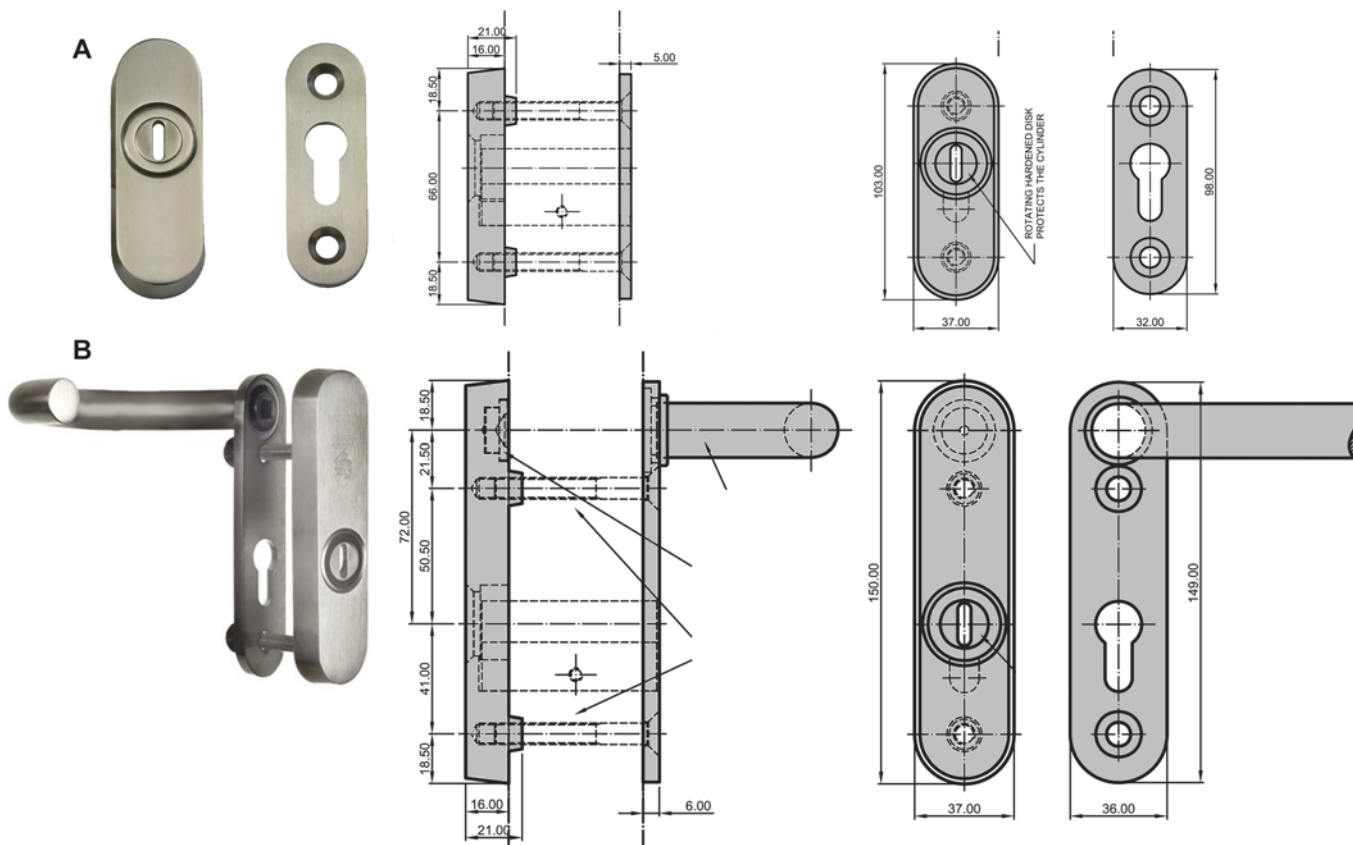

CARACTÉRISTIQUES :

BB LOCK SE-17 :

- Protection robuste contre la rupture du cylindre.
- Pièce solide coulée en inox et fixée avec 2 vis M8.

BB LOCK SEH-17 avec béquille :

- Pour cylindre européen 17 mm.

description	uv	n°com.
A rosace pour Europrofil 17 mm	pc	814051
B rosace de sécurité avec béquille	pc	8140512