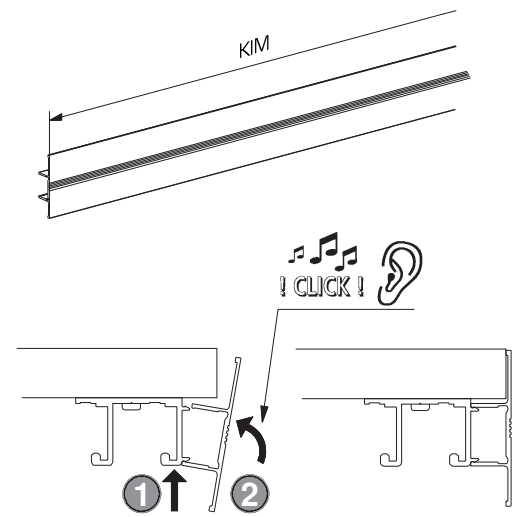

Doppellaufschiene Alu, gelocht

Double running track, aluminium, pre-drilled
Rail de roulement double en alu, perforé

2500 mm 056.3010.250
3500 mm 056.3010.350
6000 mm 056.3010.600

Clip-Blende Alu, eloxiert

056.3039.001

Doppelführungsschiene Alu, gelocht

Double guide track, aluminium, pre-drilled
Rail de guidage double en alu, perforé

2500 mm 056.3072.250
3500 mm 056.3072.350
6000 mm 056.3072.600

Zwischenstopper

F

Art. No. 055.3091.073
Art. No. 055.3043.073

PZ No.2
Ø 4 x 30

Optional
optional
optionnel

L 2 Türen / 2 doors / 2 portes

M 3 Türen / 3 doors / 3 portes

N KIM / KAM

O