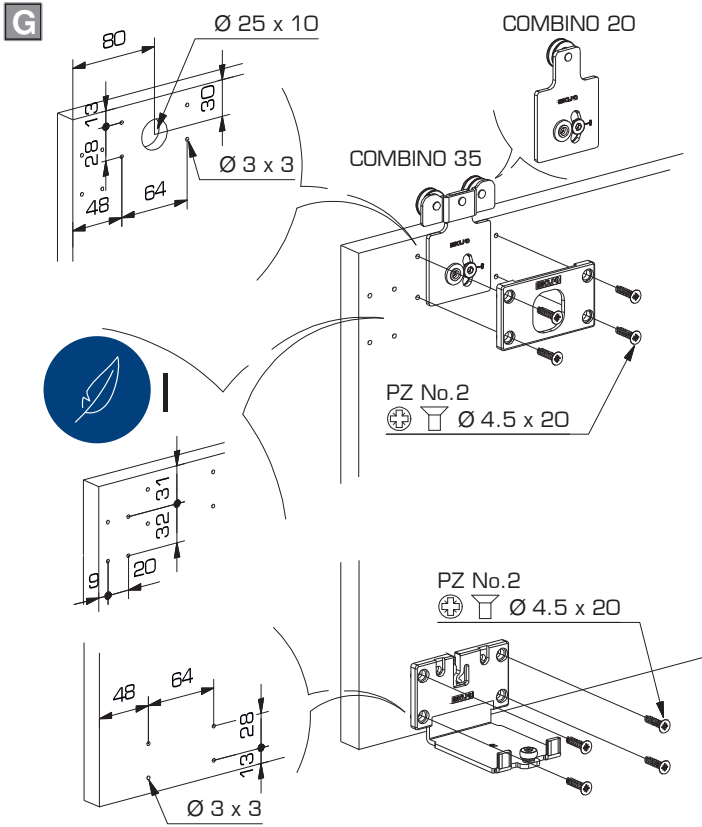

F

Art. No. 055.3091.073
Art. No. 055.3043.073

PZ No.2
Ø 4 x 30

Optional
optional
optionnel

L 2 Türen / 2 doors / 2 portes

M 3 Türen / 3 doors / 3 portes

N KIM / KAM

O

P 3 Türen / 3 doors / 3 portes

Q 3 Türen / 3 doors / 3 portes
Optional / optional / optionnel

Einbaubeispiele / Mounting examples / Exemples de montage

Hawa Combinio 20/35

Hawa Combinio 20

Hawa Combinio 35