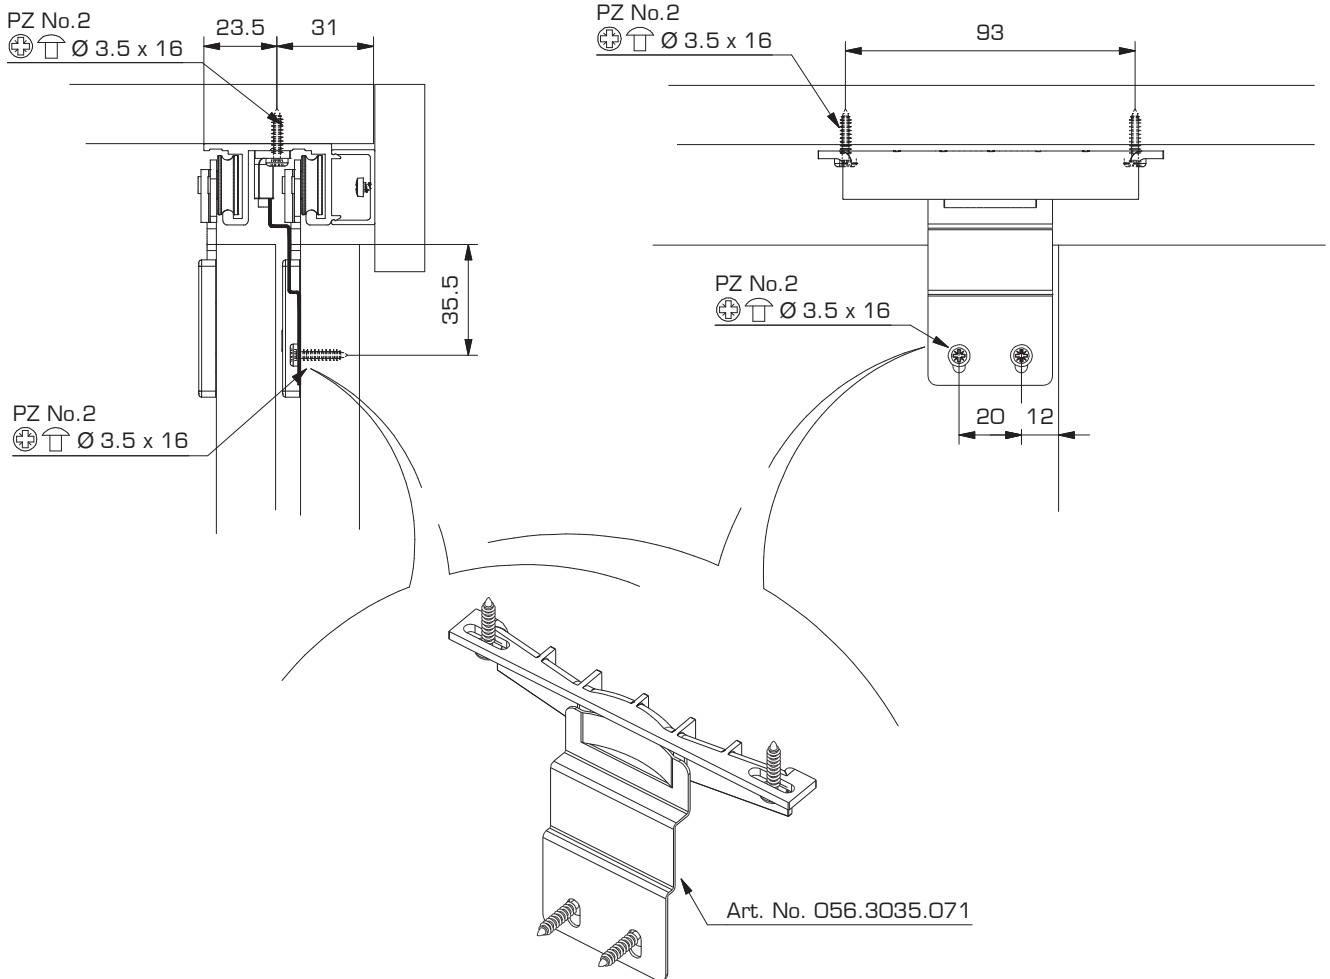

Q 3 Türen / 3 doors / 3 portes
Optional / optional / optionnel