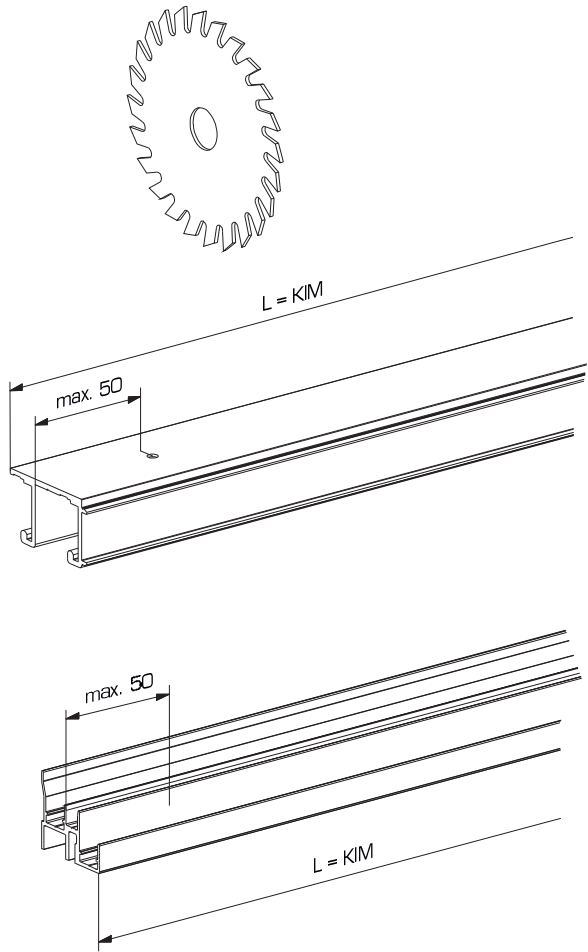

A

B

C

siehe Seite 3, 4, 5
see Side 3, 4, 5
voir côté 3, 4, 5

D