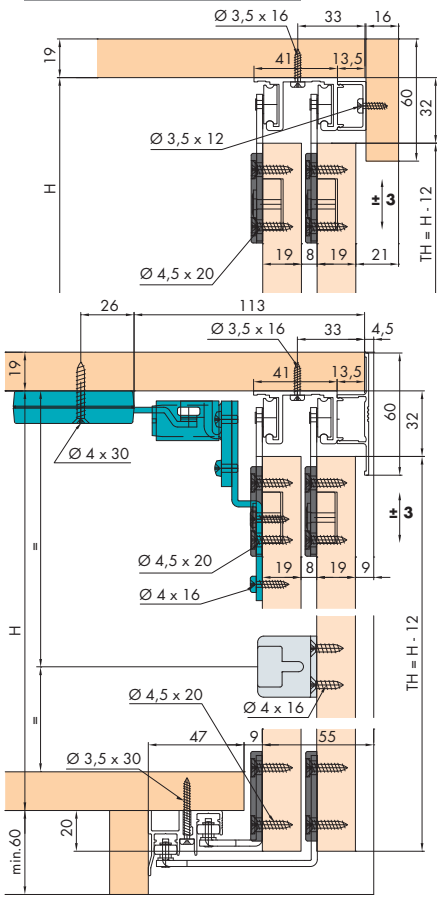

Doppellaufschiene Alu, gelocht

Double running track, aluminium, pre-drilled
Rail de roulement double en alu, perforé

2500 mm 056.3010.250
3500 mm 056.3010.350
6000 mm 056.3010.600

Clip-Blende Alu, eloxiert

Clip-on fascia, aluminium, anodized
Cache à clipser en alu, anodisé

2500 mm 056.3174.250
3500 mm 056.3174.350
6000 mm 056.3174.600

Clip-Teil Alu für Holzblende, gelocht (alle 500 mm)

Clip component, aluminium for wooden fascia, pre-drilled (every 500 mm)
Clip en alu pour cache en bois, perforé (tous les 500 mm)

F

Art. No. 055.3091.073
Art. No. 055.3043.073

PZ No.2
Ø 4 x 30

Optional
optional
optionnel

L 2 Türen / 2 doors / 2 portes

M 3 Türen / 3 doors / 3 portes

N KIM / KAM

O

P 3 Türen / 3 doors / 3 portes

Q 3 Türen / 3 doors / 3 portes
Optional / optional / optionnel

Einbaubeispiele / Mounting examples / Exemples de montage

Hawa Combinio 20/35

Hawa Combinio 20

Hawa Combinio 35