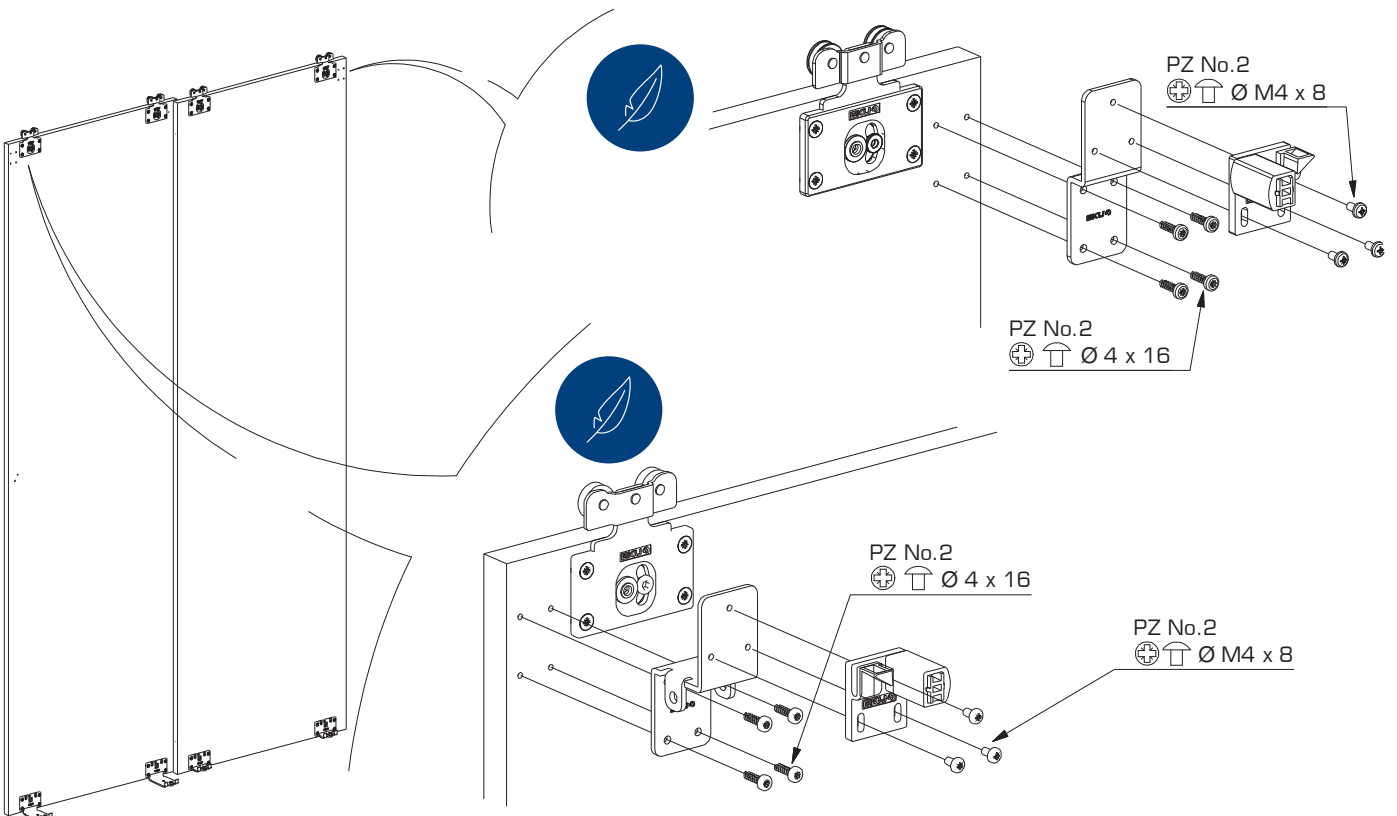

F

Art. No. 055.3091.073
Art. No. 055.3043.073

PZ No.2
Ø 4 x 30

Optional
optional
optionnel

L 2 Türen / 2 doors / 2 portes

M 3 Türen / 3 doors / 3 portes

N KIM / KAM

O

P 3 Türen / 3 doors / 3 portes

Q 3 Türen / 3 doors / 3 portes
Optional / optional / optionnel

Einbaubeispiele / Mounting examples / Exemples de montage

Hawa Combinio 20/35

Hawa Combinio 20

Hawa Combinio 35