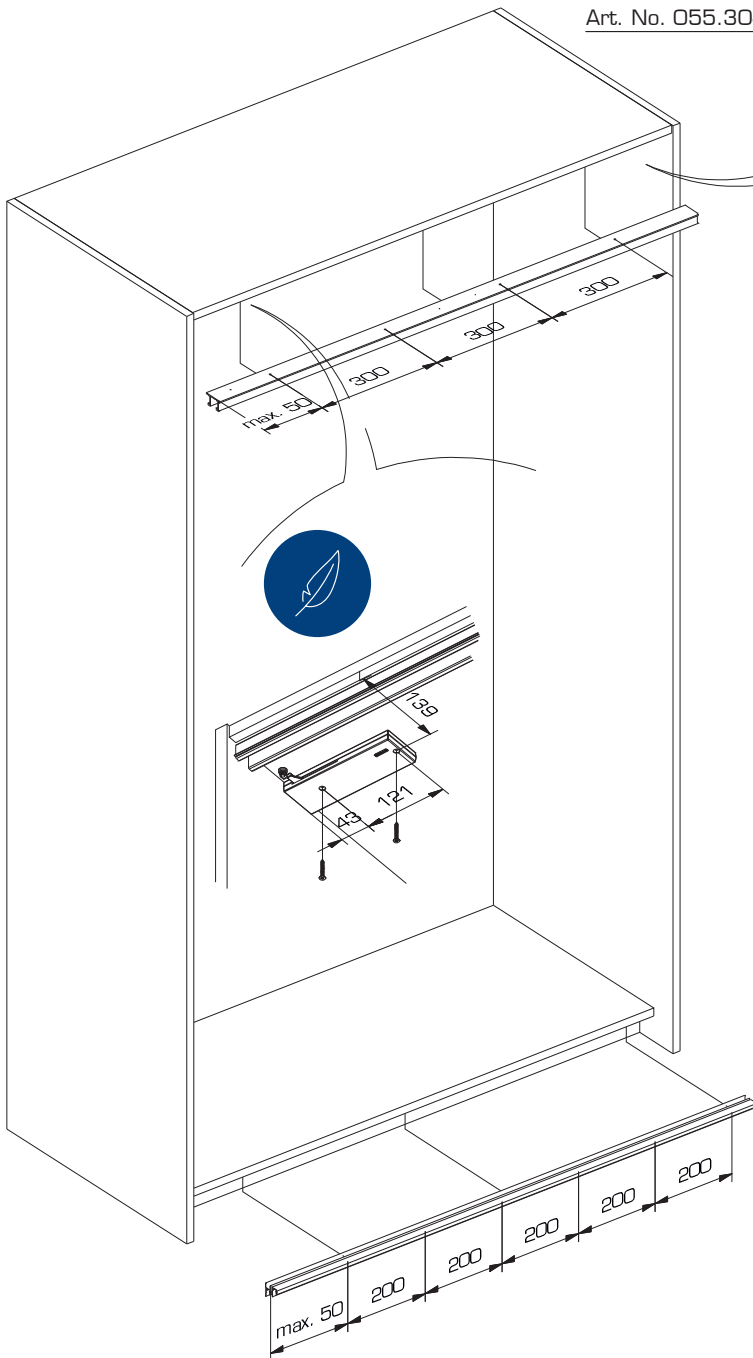

Doppellaufschiene Alu, gelocht

Double running track, aluminium, pre-drilled
Rail de roulement double en alu, perforé

2500 mm 056.3010.250
3500 mm 056.3010.350
6000 mm 056.3010.600

Clip-Blende Alu, eloxiert

Clip-on fascia, aluminium, anodized
Cache à clipser en alu, anodisé

2500 mm 056.3174.250
3500 mm 056.3174.350
6000 mm 056.3174.600

Clip-Teil Alu für Holzblende, gelocht (alle 500 mm)

Clip component, aluminium for wooden fascia, pre-drilled (every 500 mm)
Clip en alu pour cache en bois, perforé (tous les 500 mm)

F

Art. No. 055.3091.073
Art. No. 055.3043.073

PZ No.2
Ø 4 x 30

Optional
optional
optionnel

L 2 Türen / 2 doors / 2 portes

M 3 Türen / 3 doors / 3 portes

N KIM / KAM

O