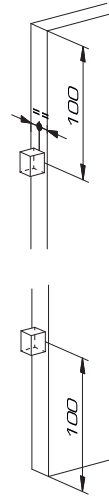

P 3 Türen / 3 doors / 3 portes