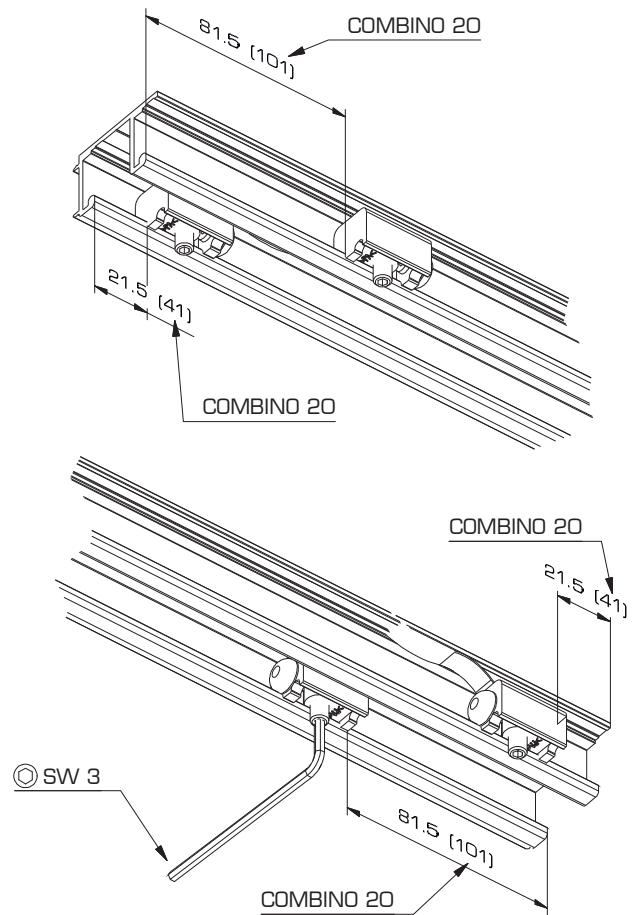

siehe Seite 3, 4, 5
see Side 3, 4, 5
voir côté 3, 4, 5

D