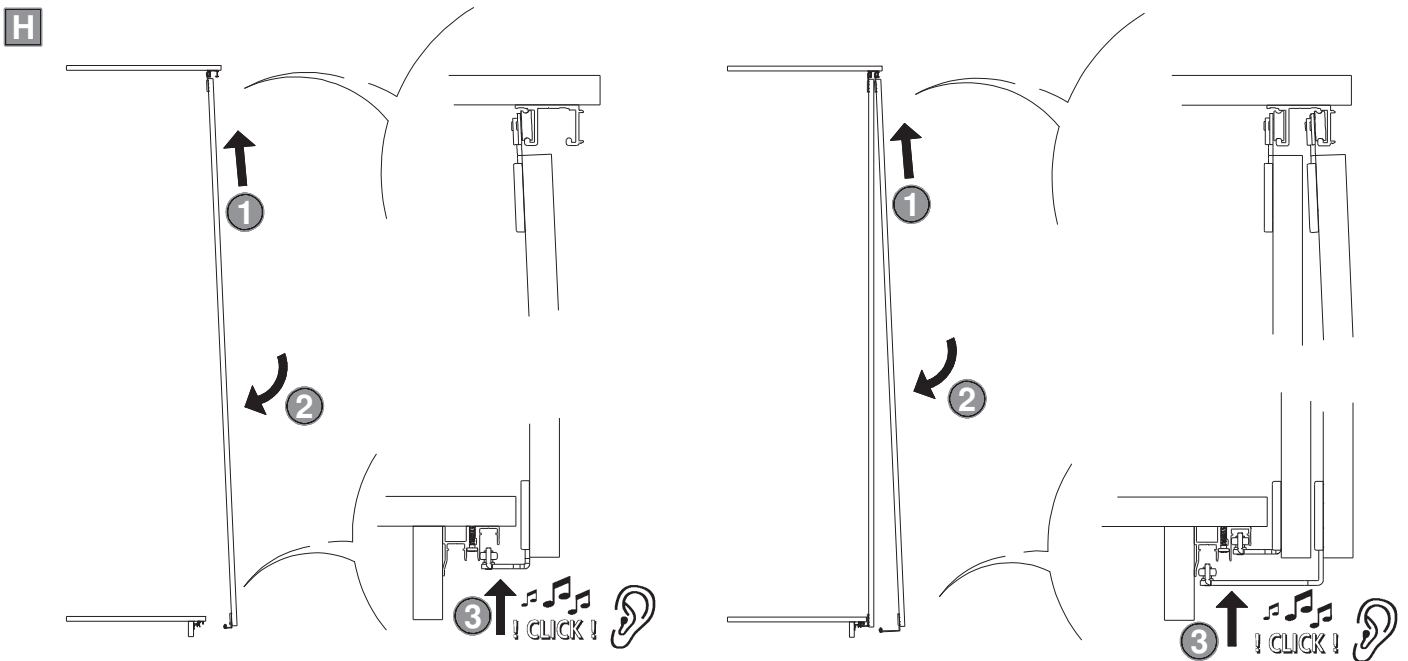

Doppellaufschiene Alu, gelocht

Double running track, aluminium, pre-drilled
Rail de roulement double en alu, perforé

2500 mm 056.3010.250
3500 mm 056.3010.350
6000 mm 056.3010.600

Clip-Blende Alu, eloxiert

056.3039.001

Doppelführungsschiene Alu, gelocht

Double guide track, aluminium, pre-drilled
Rail de guidage double en alu, perforé

2500 mm 056.3072.250
3500 mm 056.3072.350
6000 mm 056.3072.600

Zwischenstopper

F

Art. No. 055.3091.073
Art. No. 055.3043.073

PZ No.2
Ø 4 x 30

Optional
optional
optionnel

L 2 Türen / 2 doors / 2 portes

M 3 Türen / 3 doors / 3 portes

N KIM / KAM

O