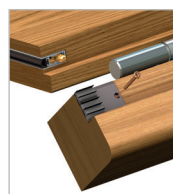

Piastra isolante in nylon con guarnizione in silicone

PI001	PI002	PI002-R	PI003	CODICE
				PI003
				Kommerling, Rehau, Winsol
				PI004
				Zendow, Gealan, Schüco
				PI005
				Thyssen

Colore: marrone, bianco
Imballo: confezione 20 pz

PI002 su telaio liscio