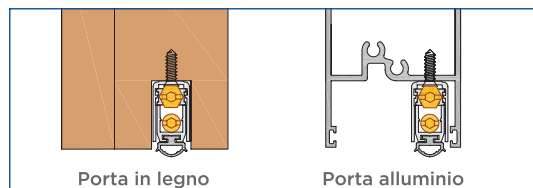

- Aria
- Acqua
- Luce
- Insetti

Non costituisce ostacolo ai disabili

ACCESSORI STANDARD

Misure standard (mm)	430	530	630	730	830	930	1030	1130	1230	1330	Lunghezze maggiori su richiesta
Max accorciabilità (mm)	120	100	100	100	100	100	100	100	100	100	

SISTEMI DI FISSAGGIO

STANDARD

OPZIONALE

APPLICAZIONI PRINCIPALI

• **CARATTERISTICHE** Meccanismo (BREVETTATO) con la discesa parallela del profilo mobile con guarnizione, caratterizzato dalla **DOPPIA REGOLAZIONE** (vite E: discesa - vite R: Inclinazione) per una forte pressione omogenea su tutta la lunghezza.

• **COMPONENTI** Profili estrusi in alluminio lega 6060 - guarnizione tubolare estrusa in EPDM - elementi stampati in nylon autolubrificante + nylon caricato al 30% con fibra di vetro - barrette filettate in ferro brunito - pulsante esagonale 7 mm. e boccola Ø 6 mm. in ottone - molle elicoidali in acciaio inox trattato.