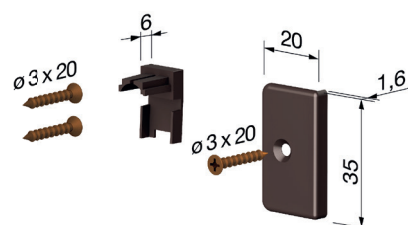

- Aria
- Acqua
- Luce
- Insetti

Non costituisce ostacolo ai disabili

ACCESSORI STANDARD

Misure standard (mm)	430	530	630	730	830	930	1030	1130	1230	1330	Lunghezze maggiori su richiesta
Max accorciabilità (mm)	120	100	100	100	100	100	100	100	100	100	

SISTEMI DI FISSAGGIO

STANDARD

OPZIONALE

APPLICAZIONI PRINCIPALI

• **CARATTERISTICHE** Meccanismo (BREVETTATO) con la discesa parallela del profilo mobile con guarnizione, caratterizzato dalla **DOPPIA REGOLAZIONE** (vite E: discesa - vite R: Inclinazione) per una forte pressione omogenea su tutta la lunghezza.

• **COMPONENTI** Profili estrusi in alluminio lega 6060 - guarnizione tubolare estrusa in EPDM - elementi stampati in nylon autolubrificante + nylon caricato al 30% con fibra di vetro - barrette filettate in ferro brunito - pulsante esagonale 7 mm. e boccola Ø 6 mm. in ottone - molle elicoidali in acciaio inox trattato.