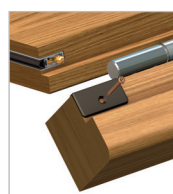

SISTEMI DI FISSAGGIO

STANDARD

OPZIONALE

APPLICAZIONI PRINCIPALI

• **CARATTERISTICHE** Meccanismo (BREVETTATO) con la discesa parallela del profilo mobile con guarnizione, caratterizzato dalla **DOPPIA REGOLAZIONE** (vite E: discesa - vite R: Inclinazione) per una forte pressione omogenea su tutta la lunghezza.

• **COMPONENTI** Profili estrusi in alluminio lega 6060 - guarnizione tubolare estrusa in EPDM - elementi stampati in nylon autolubrificante + nylon caricato al 30% con fibra di vetro - barrette filettate in ferro brunito - pulsante esagonale 7 mm. e boccola Ø 6 mm. in ottone - molle elicoidali in acciaio inox trattato.

• VARIAZIONI SU RICHIESTA

Pulsante: rotondo in nylon, quadrato in nylon, smussato in nylon.
Guarnizione: spazzolino.

IMBALLO STANDARD	IMBALLO OPZIONALE
Scatola di cartone con 50 pz. + 50 confez. accessori standard	Scatola di cartone con 15 buste in polyethylene da 1 pz + 1 confez. accessori standard + istruzioni di montaggio

CA101 su telaio liscio

CA202 su telaio con nervature

Squadrette di fissaggio in acciaio e nylon

SC002A-mini

SC002B-1700mini

Colore: acciaio, marrone

Imballo: confezione n.20 pz

Piastra isolante in nylon con guarnizione in silicone