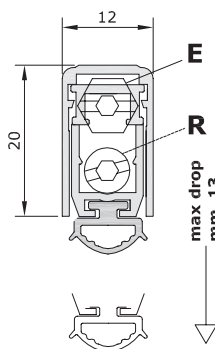

Serie Pressure

1700

MINI