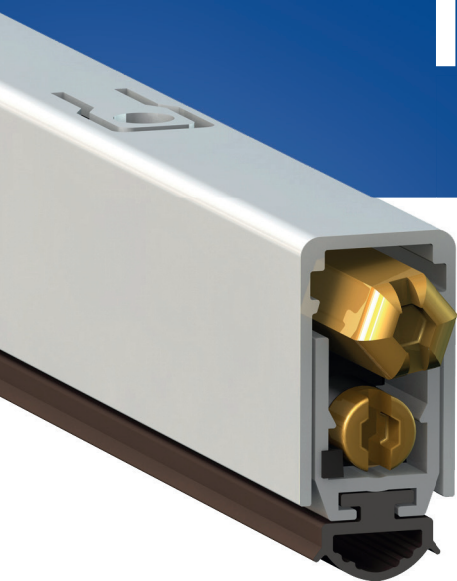

Serie Pressure

1700

MINI

Certificato per:

- Isolamento acustico **43 dB**
- Resistenza al fuoco: **30 min.**
- Isolamento dal fumo **2,03 m²/h/m - 25 Pa**
- Cicli di utilizzo **200.000 cicli**

Protegge da:

- Aria
- Acqua
- Luce
- Insetti

Non costituisce ostacolo ai disabili

ACCESSORI STANDARD

Misure standard (mm)	430	530	630	730	830	930	1030	1130	1230	1330	Lunghezze maggiori su richiesta
Max accorciabilità (mm)	120	100	100	100	100	100	100	100	100	100	

SISTEMI DI FISSAGGIO

STANDARD

OPZIONALE

APPLICAZIONI PRINCIPALI

• **CARATTERISTICHE** Meccanismo (BREVETTATO) con la discesa parallela del profilo mobile con guarnizione, caratterizzato dalla **DOPPIA REGOLAZIONE** (vite E: discesa - vite R: Inclinazione) per una forte pressione omogenea su tutta la lunghezza.

• **COMPONENTI** Profili estrusi in alluminio lega 6060 - guarnizione tubolare estrusa in EPDM - elementi stampati in nylon autolubrificante + nylon caricato al 30% con fibra di vetro - barrette filettate in ferro brunito - pulsante esagonale 7 mm. e boccola Ø 6 mm. in ottone - molle elicoidali in acciaio inox trattato.