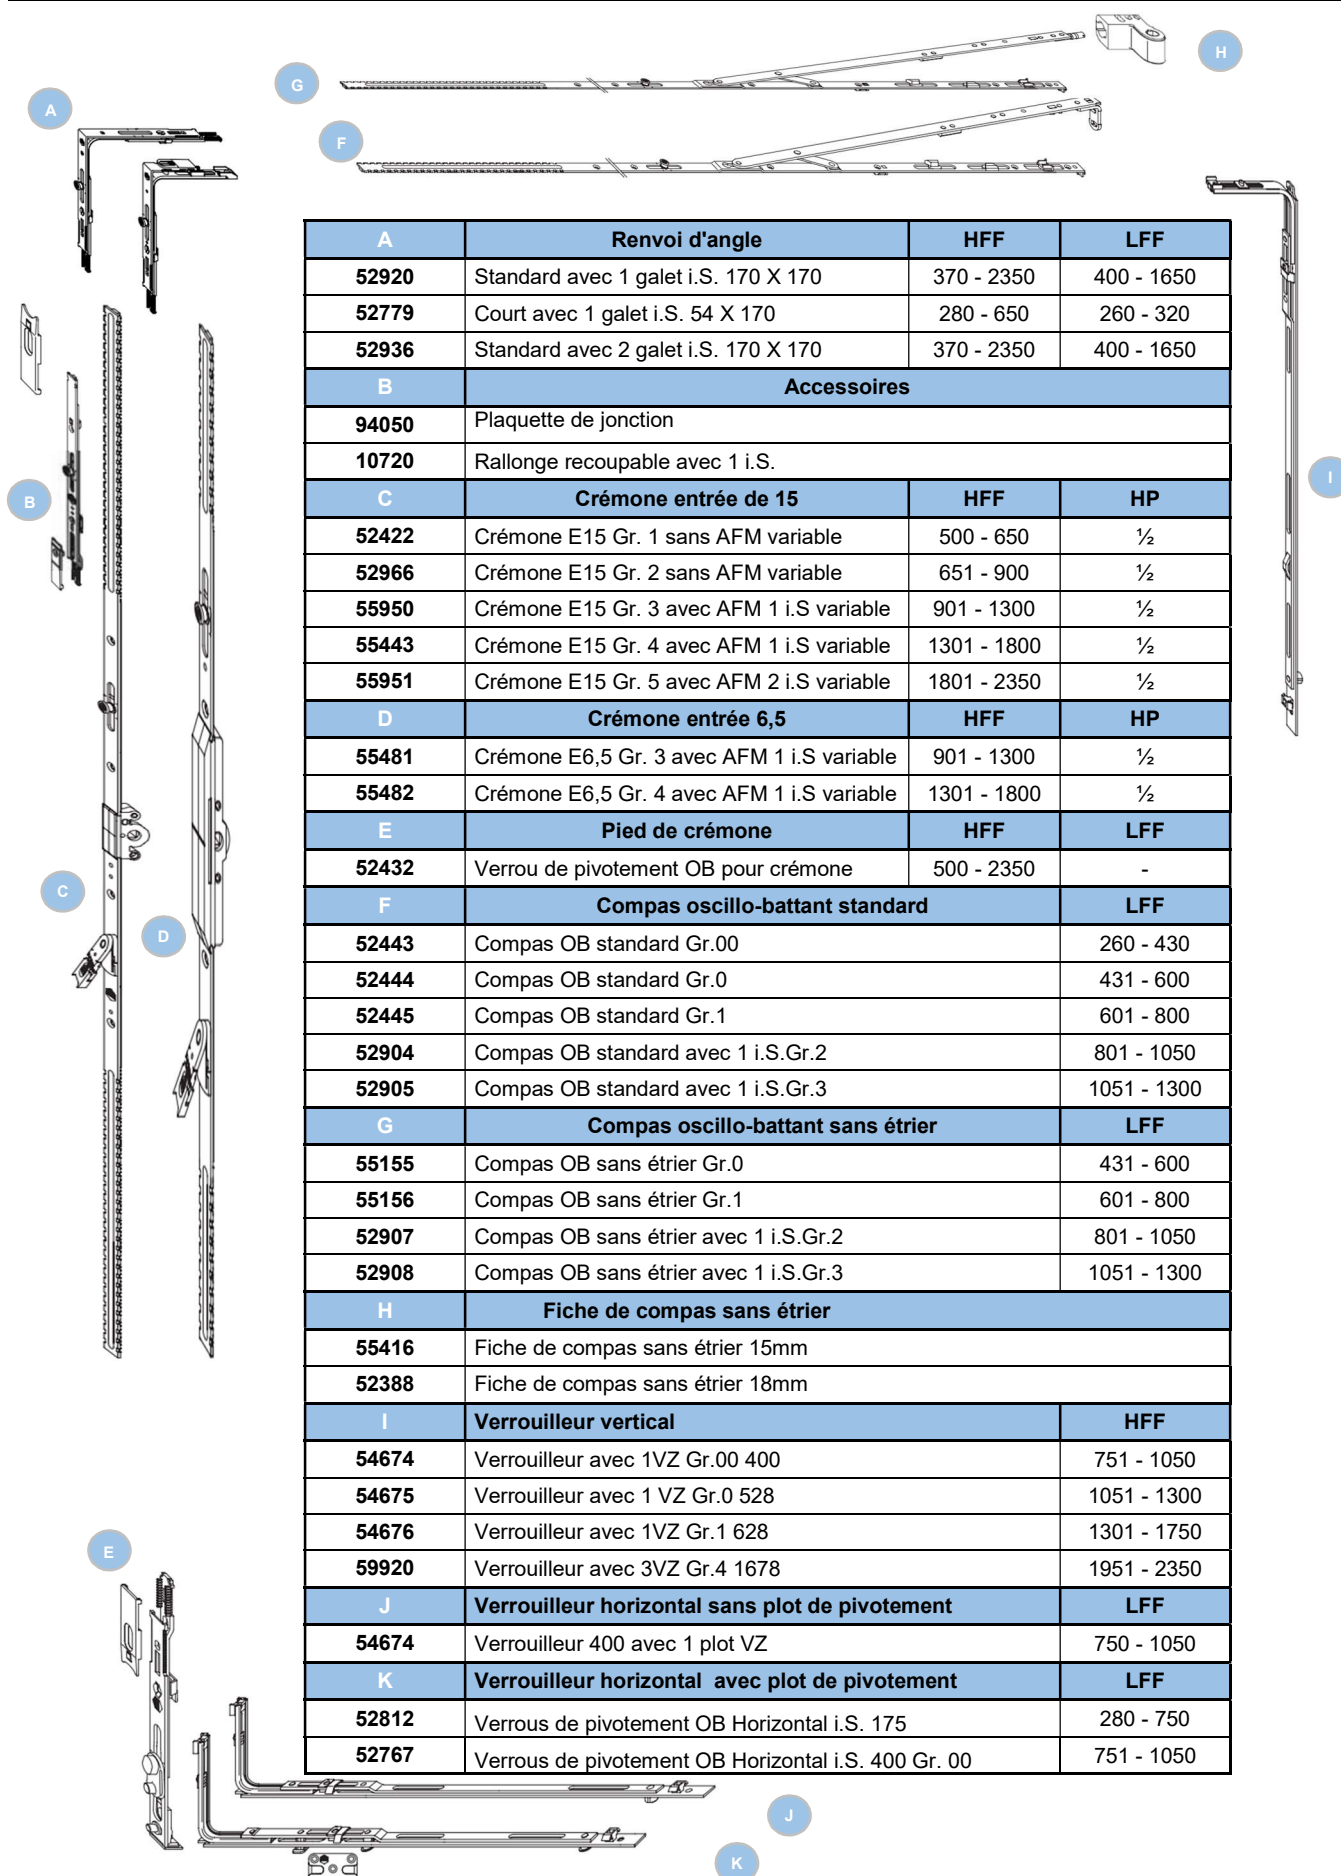

OB Multi Trend

A	Renvoi d'angle	HFF	LFF
52920	Standard avec 1 galet i.S. 170 X 170	370 - 2350	400 - 1650
52779	Court avec 1 galet i.S. 54 X 170	280 - 650	260 - 320
52936	Standard avec 2 galet i.S. 170 X 170	370 - 2350	400 - 1650
B	Accessoires		
94050	Plaquette de jonction		
10720	Rallonge recoupable avec 1 i.S.		
C	Crémone entrée de 15	HFF	HP
52422	Crémone E15 Gr. 1 sans AFM variable	500 - 650	½
52966	Crémone E15 Gr. 2 sans AFM variable	651 - 900	½
55950	Crémone E15 Gr. 3 avec AFM 1 i.S variable	901 - 1300	½
55443	Crémone E15 Gr. 4 avec AFM 1 i.S variable	1301 - 1800	½
55951	Crémone E15 Gr. 5 avec AFM 2 i.S variable	1801 - 2350	½
D	Crémone entrée 6,5	HFF	HP
55481	Crémone E6,5 Gr. 3 avec AFM 1 i.S variable	901 - 1300	½
55482	Crémone E6,5 Gr. 4 avec AFM 1 i.S variable	1301 - 1800	½
E	Pied de crémone	HFF	LFF
52432	Verrou de pivotement OB pour crémone	500 - 2350	-
F	Compas oscillo-battant standard		LFF
52443	Compas OB standard Gr.00		260 - 430
52444	Compas OB standard Gr.0		431 - 600
52445	Compas OB standard Gr.1		601 - 800
52904	Compas OB standard avec 1 i.S.Gr.2		801 - 1050
52905	Compas OB standard avec 1 i.S.Gr.3		1051 - 1300
G	Compas oscillo-battant sans étrier		LFF
55155	Compas OB sans étrier Gr.0		431 - 600
55156	Compas OB sans étrier Gr.1		601 - 800
52907	Compas OB sans étrier avec 1 i.S.Gr.2		801 - 1050
52908	Compas OB sans étrier avec 1 i.S.Gr.3		1051 - 1300
H	Fiche de compas sans étrier		
55416	Fiche de compas sans étrier 15mm		
52388	Fiche de compas sans étrier 18mm		
I	Verrouilleur vertical		HFF
54674	Verrouilleur avec 1VZ Gr.00 400		751 - 1050
54675	Verrouilleur avec 1 VZ Gr.0 528		1051 - 1300
54676	Verrouilleur avec 1VZ Gr.1 628		1301 - 1750
59920	Verrouilleur avec 3VZ Gr.4 1678		1951 - 2350
J	Verrouilleur horizontal sans plot de pivotement		LFF
54674	Verrouilleur 400 avec 1 plot VZ		750 - 1050
K	Verrouilleur horizontal avec plot de pivotement		LFF
52812	Verrous de pivotement OB Horizontal i.S. 175		280 - 750
52767	Verrous de pivotement OB Horizontal i.S. 400 Gr. 00		751 - 1050