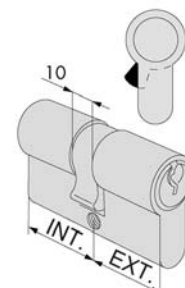

UTILISATION

Cylindre à profil européen (PZ) pour un contrôle d'accès mécanique sur des portes intérieures et extérieures. Le profil de la clé est libre de protection et les ébauches disponibles. Il s'installe facilement sur toutes les serrures à cylindre PZ du marché. C'est la solution économique pratique lorsqu'on désire que les clés soient facilement disponibles.

DESCRIPTION ET FONCTIONNEMENT

Testé pour un usage de plus de 100.000 cycles, le cylindre C2000 est en laiton, conforme à la norme EN 1303. De finition nickelé en standard, il se compose de 5 goupilles actives en laiton, d'une protection anti-perçage (première goupille en acier trempé), de contre-pistons anti-crochetage de forme spéciale, de ressorts en bronze phosphoré, d'un panneton saillant monobloc en acier et est livré avec 3 clefs nickelées en alliage spécial à base de laiton et vis de fixation pointue (M5 x 70 mm). Le cylindre est livrable dans une quantité importante de dimensions au départ de 60 mm. (30 + 30) par pas de 5 mm de part et d'autre. Certaines dimensions intermédiaires sont également livrables : avec des côtés de 33, 37, 43 et 53 mm par exemple. Il est livrable également sous la forme de demi-cylindre à bouton, cylindre à languette et cadenas. Une version DUO (fonction danger) avec panneton fixe est également disponible. Sa capacité d'organigramme est importante, chaque passe supportant quelques mille cylindres. On peut multiplier encore cette capacité en adoptant le C2000 en version "profil intégré".