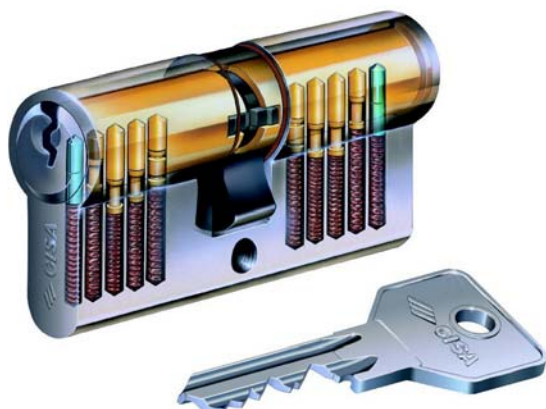

UTILISATION

Cylindre à profil européen (PZ) pour un contrôle d'accès mécanique sur des portes intérieures et extérieures. Le profil de la clé est libre de protection et les ébauches disponibles. Il s'installe facilement sur toutes les serrures à cylindre PZ du marché. C'est la solution économique pratique lorsqu'on désire que les clés soient facilement disponibles.

DESCRIPTION ET FONCTIONNEMENT

Testé pour un usage de plus de 100.000 cycles, le cylindre C2000 est en laiton, conforme à la norme EN 1303. De finition nickelé en standard, il se compose de 5 goupilles actives en laiton, d'une protection anti-perçage (première goupille en acier trempé), de contre-pistons anti-crochetage de forme spéciale, de ressorts en bronze phosphoré, d'un panneton saillant monobloc en acier et est livré avec 3 clefs nickelées en alliage spécial à base de laiton et vis de fixation pointue (M5 x 70 mm). Le cylindre est livrable dans une quantité importante de dimensions au départ de 60 mm. (30 + 30) par pas de 5 mm de part et d'autre. Certaines dimensions intermédiaires sont également livrables : avec des côtés de 33, 37, 43 et 53 mm par exemple. Il est livrable également sous la forme de demi-cylindre à bouton, cylindre à languette et cadenas. Une version DUO (fonction danger) avec panneton fixe est également disponible. Sa capacité d'organigramme est importante, chaque passe supportant quelques mille cylindres. On peut multiplier encore cette capacité en adoptant le C2000 en version "profil intégré".