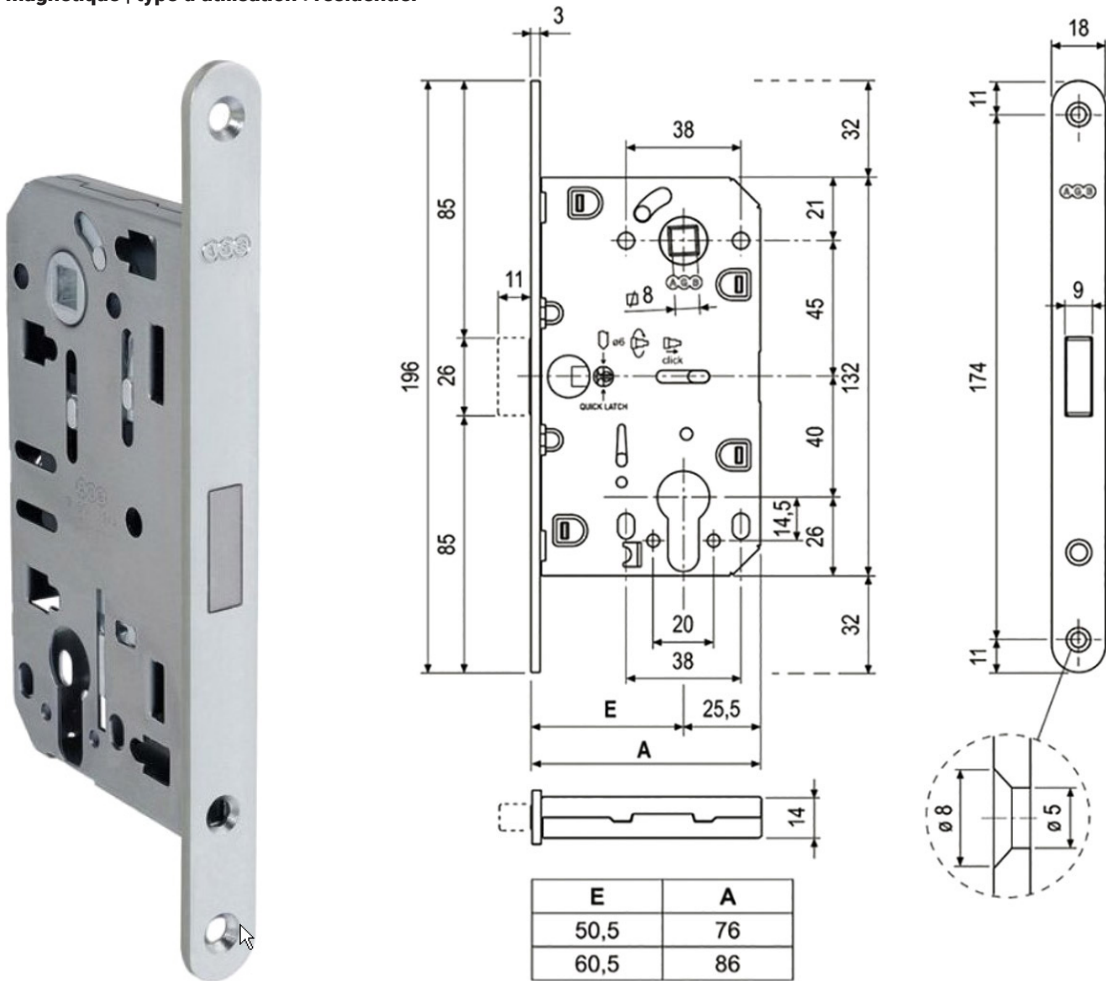

Serrure magnétique à cylindre PZ AGB Polaris

Convient pour des portes intérieures.

Réversible gauche/droite.

Carré de 8mm pour la version PZ (113398, 113405)

livré sans gâche (113407 ou 113408).

sens d'ouverture : gauche et droite | entraxe (mm) : 85 | tête : tête arrondie 18 mm | finition : argent | type de clé : PZ | type de verrouillage : magnétique | type d'utilisation : résidentiel

sens d'ouverture	entraxe (mm)	entrée (mm)	tête	finition	UV	Article
gauche et droite	85	60	tête arrondie 18	argent	pièce	113398
		50	mm		pièce	113405