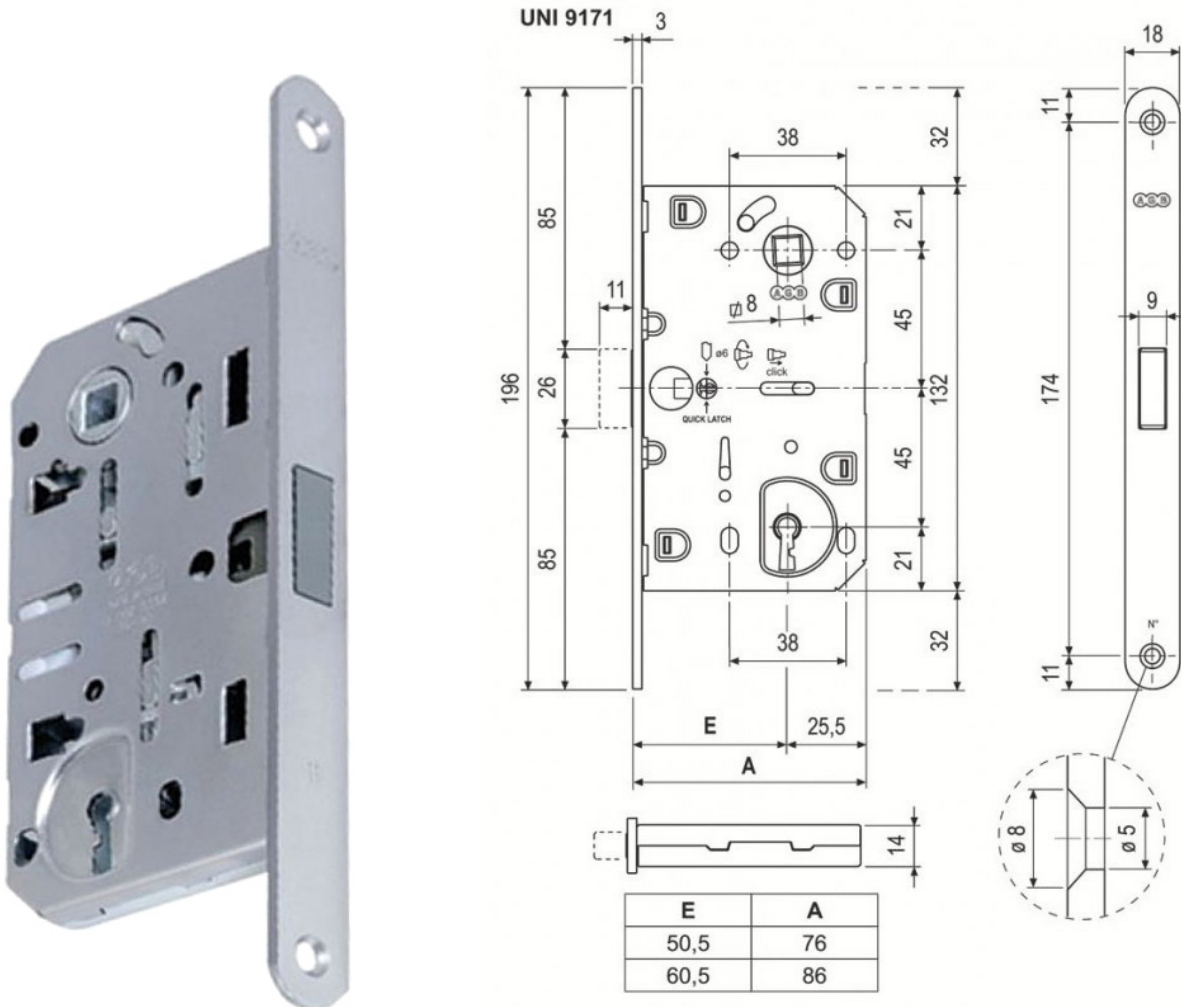

Serrure magnétique à clé BB AGB Polaris

Convient pour des portes intérieures.

Réversible gauche/droite.

Carré de 8mm pour la version BB (113397, 113404)

livré sans gâche (113407 ou 113408).

sens d'ouverture : gauche et droite | entraxe (mm) : 90 | tête : tête arrondie 18 mm | finition : argent | type de clé : BB | type de verrouillage : magnétique | type d'utilisation : résidentiel

sens d'ouverture	entraxe (mm)	entrée (mm)	tête	finition	UV	Article
gauche et droite	90	60	tête arrondie 18 mm	argent	pièce	113397
		50			pièce	113404