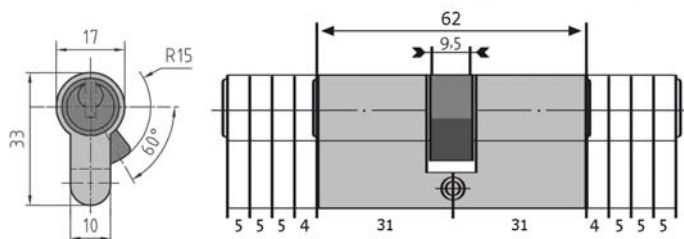

DESCRIPTION ET UTILISATION

Cylindre européen (PZ) de haute qualité garantie CES, en set individuel conforme à la norme DIN 18252 / DIN EN 1303 à 5 goupilles avec profil de clé au dessin spécial reprenant le logo de la marque déposée CES® (brevet n°39828612). Le cylindre de finition nickelée comprend la protection mécanique contre l'effraction et le crochetage suivant la norme SKG**, la fonction danger (DUO) et le panneton libre (freilauf), **sauf pour les demi-cylindres qui sont à pannetons réglables**. Il est emballé en carton individuel avec 3 clés inoxydables robustes en maillechort, une vis de fixation (M5 x 80 mm), la carte de propriété et des instructions d'installation et d'entretien. À la commande, un nombre de clés plus important peut être délivré moyennant supplément (FG 110130).

Le profil de clé est extrêmement sécurisé grâce à la protection à vie de la marque déposée CES® et grâce à sa taille particulière qui rend impossible la copie pirate par la machine Easy-Entry (Pink Box). Les ébauches de clés ne sont pas commercialisées et une copie (FG 110131) ne sera délivrée que sur présentation de la carte de propriété. Un service rapide est disponible pour la recommandation de clés.

Il est également possible d'obtenir, sur commande, des sets à même fermeture dans différentes dimensions.

Nous recommandons aussi l'utilisation du Spray-CES pour entretenir votre cylindre (FG 110149).

longueur ext./int. (mm)	longueur totale (mm)	SKG**	uv	n°com.	longueur ext./int. (mm)	longueur totale (mm)	SKG**	uv	n°com.
demi-cylindres variés					cylindres à même fermeture				
31 / 10	41	1 côté	pc	110091/com	40 / 10	50	1 côté	pc	1100931/com
40 / 10	50	1 côté	pc	110093/com	31 / 31	62	1 côté	pc	1101021/com
cylindres variés					31 / 50	81	2 côtés	pc	1101061/com
31 / 31	62	1 côté	pc	110102	31 / 55	86	2 côtés	pc	1101071/com
31 / 50	81	2 côtés	pc	110106	31 / 60	91	2 côtés	pc	1101081/com
31 / 55	86	2 côtés	pc	110107	31 / 65	96	2 côtés	pc	1101091/com
31 / 60	91	2 côtés	pc	110108	31 / 70	101	2 côtés	pc	1101093/com
31 / 65	96	2 côtés	pc	110109	35 / 35	70	1 côté	pc	1101101/com
31 / 70	101	2 côtés	pc	1101092	35 / 40	75	2 côtés	pc	1101111/com
35 / 35	70	1 côté	pc	110110	40 / 45	85	2 côtés	pc	1101181/com
35 / 40	75	2 côtés	pc	110111	40 / 50	90	2 côtés	pc	1101191/com
40 / 45	85	2 côtés	pc	110118	45 / 45	90	1 côté	pc	1101221/com
40 / 50	90	2 côtés	pc	110119	45 / 50	95	2 côtés	pc	1101231/com
45 / 45	90	1 côté	pc	110122	clé supplémentaire avec set MKM5 (profil FG)	-	-	pc	110130
45 / 50	95	2 côtés	pc	110123	recommande ultérieure de clé CES MKM5 (profil FG)	-	-	pc	110131
demi-cylindres à même fermeture									
31 / 10	41	1 côté	pc	1100911/com					

Document informatif non contractuel. Sous réserve de modifications.

6041 GOSELIES
4432 ALLEUR
1301 WAVRE (Bierges)

av. des États-Unis, 30
av. du Progrès, 28
av. de l'industrie, 5

tél : 071/ 25.00.60
tél : 04/ 247.34.47
tél : 010/ 42.14.60

fax : 071/ 25.01.19
fax : 04/ 247.39.90
fax : 010/ 42.14.69

e-mail : gosselies@georges.be
e-mail : alleur@georges.be
e-mail : wavre@georges.be

Toutes nos fiches techniques sont disponibles sur www.georges.be