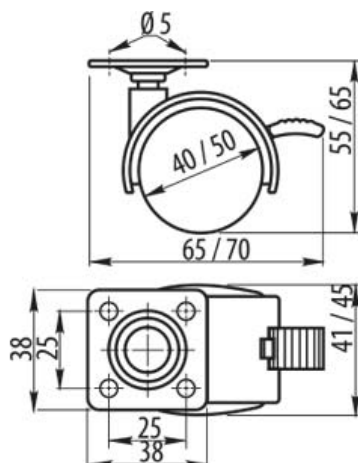

Roulettes jumellées en plastique avec frein CASTOR

● en stock ● sur commande (des frais de transport peuvent s'appliquer ; nous consulter) ● réapprovisionnement en cours ● non disponible

Ø (mm)	charge (kg)	uv	référence
50	22	pc	967811