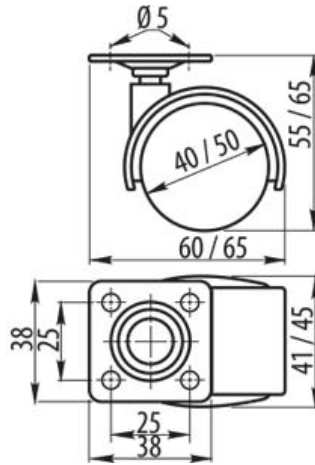

## Roulettes jumellées en plastique CASTOR

● en stock 
 ● sur commande (des frais de transport peuvent s'appliquer ; nous consulter) 
 ● réapprovisionnement en cours 
 ● non disponible

Ø (mm)	charge (kg)	uv	référence
50	22	pc	<b>967810</b>