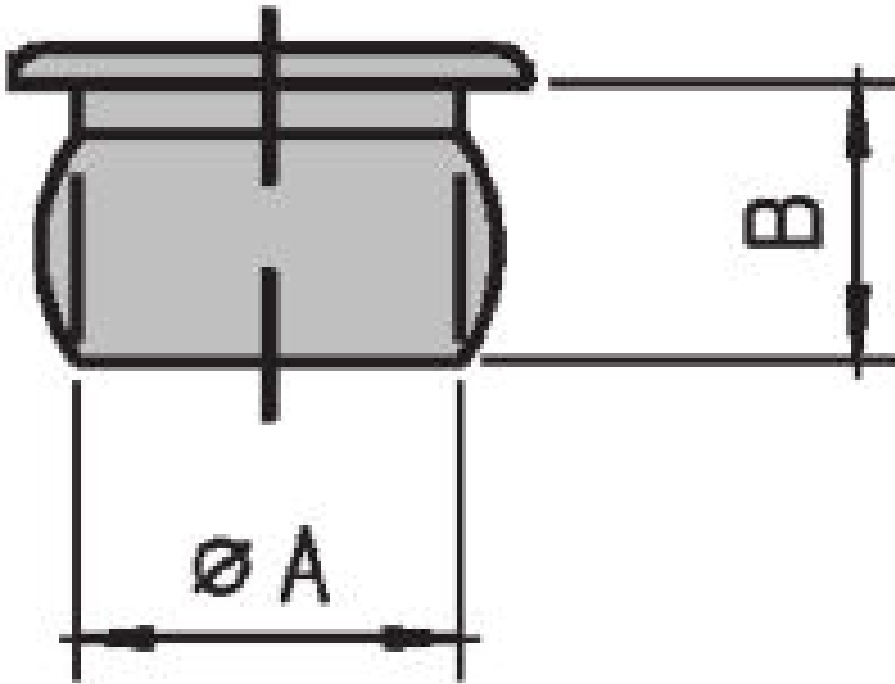

Bouchon obturateur "GLUSKE"

● en stock ● sur commande (des frais de transport peuvent s'appliquer ; nous consulter) ● réapprovisionnement en cours ● non disponible

description	couleur	Ø A x B (mm)	uv	référence
bouchon	blanc	8 x 8	1000	926082