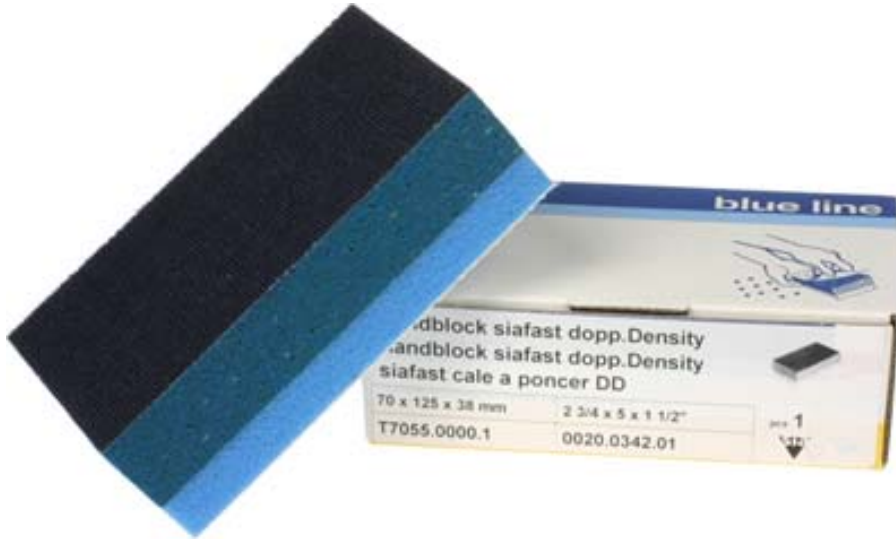

Cale à poncer pour feuille auto-grippante "SIA"

Cale pour ponçage manuelle double face, médium et extra souple.  
Pour ponçage à sec.

● en stock  
 ● sur commande (des frais de transport peuvent s'appliquer ; nous consulter)  
 ● réapprovisionnement en cours  
 ● non disponible

largeur x longueur (mm)	uv	référence
70 x 125	pc	900606

/jes = jusqu'à épuisement du stock /com = sur commande /fgf = fin de gamme fournisseur