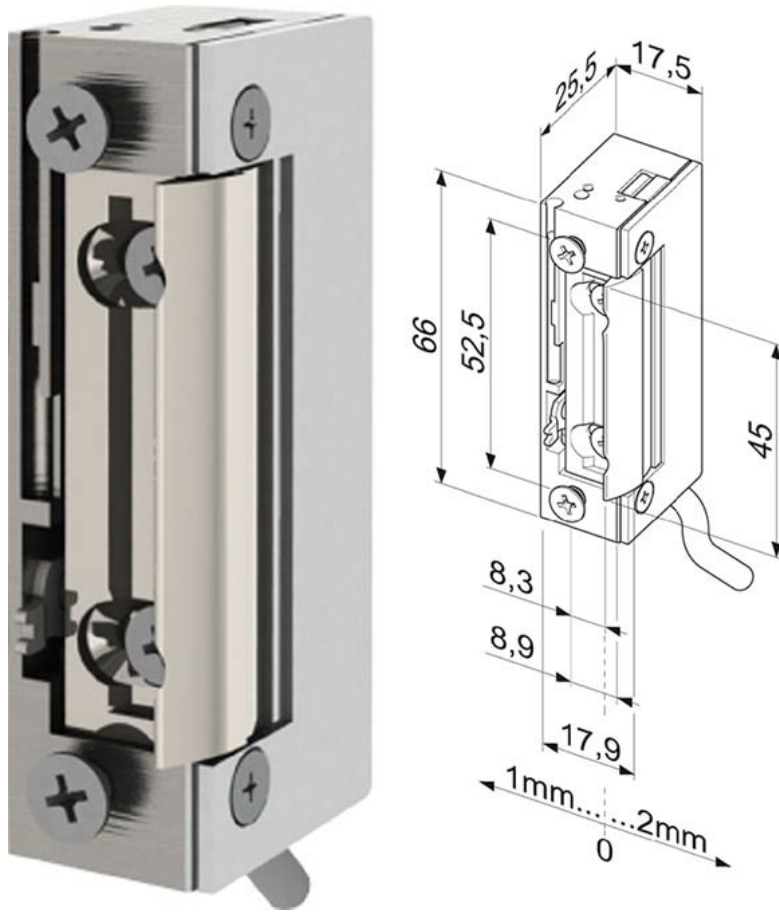

Gâche étroite étanche EFF EFF 148WE-----A71

Étanche.  
Déverrouillage mécanique (déverrouillage de jour).  
Pêne radial, demi-tour réglable (FaFix), réglable de 3 mm.  
Tensions universelles.  
Connexion par borne.  
Compatibilité avec toutes les serrures mortaisées courantes.  
Compatibilité avec les têtes Profix 2.  
Forme symétrique. **Utilisation en DIN gauche / droite et à l'horizontal.**  
Émission de courant.  
Décondamnation manuelle (E).  
Contact stationnaire.

● en stock ● sur commande (des frais de transport peuvent s'appliquer ; nous consulter) ● réapprovisionnement en cours ● non disponible

résistance à l'effraction (N)	tension	uv	référence
3750	10 - 24 Vac / dc	pc	<b>813654</b>