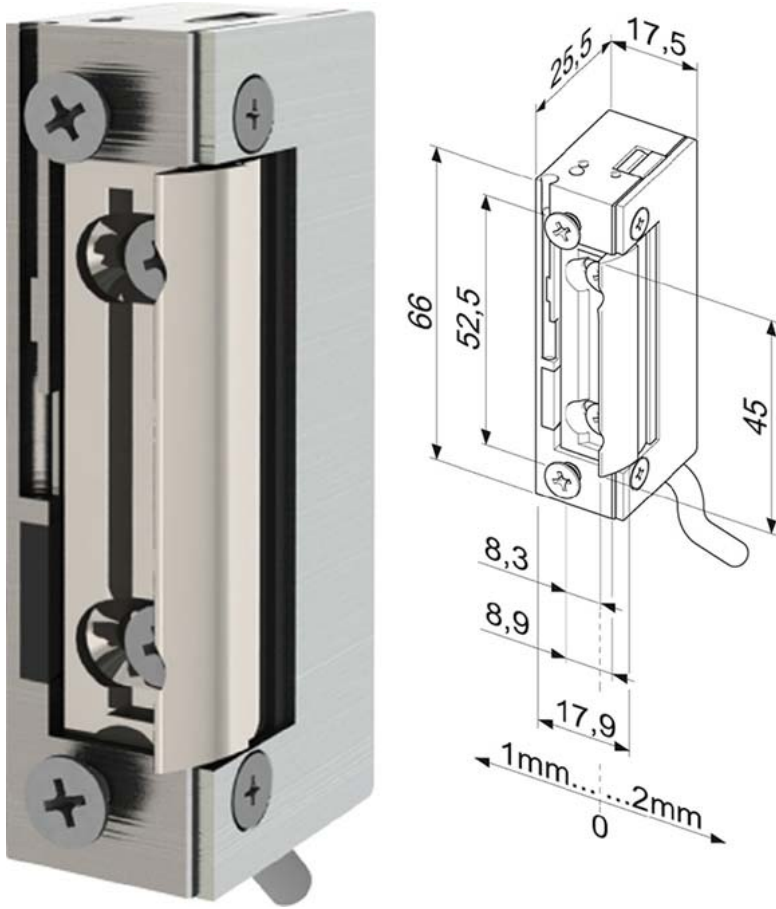

Gâche étroite étanche EFF EFF 148W-----A71

Étanche.
Pêne radial, demi-tour réglable (FaFix), réglable de 3 mm.
Tensions universelles.
Connexion par borne.
Compatibilité avec toutes les serrures mortaisées courantes.
Forme symétrique. **Utilisation en DIN gauche / droite et à l'horizontal.**
Émission de courant.
Contact stationnaire.

● en stock ● sur commande (des frais de transport peuvent s'appliquer ; nous consulter) ● réapprovisionnement en cours ● non disponible

résistance à l'effraction (N)	tension	uv	référence
3750	10 - 24 Vac / dc	pc	813653