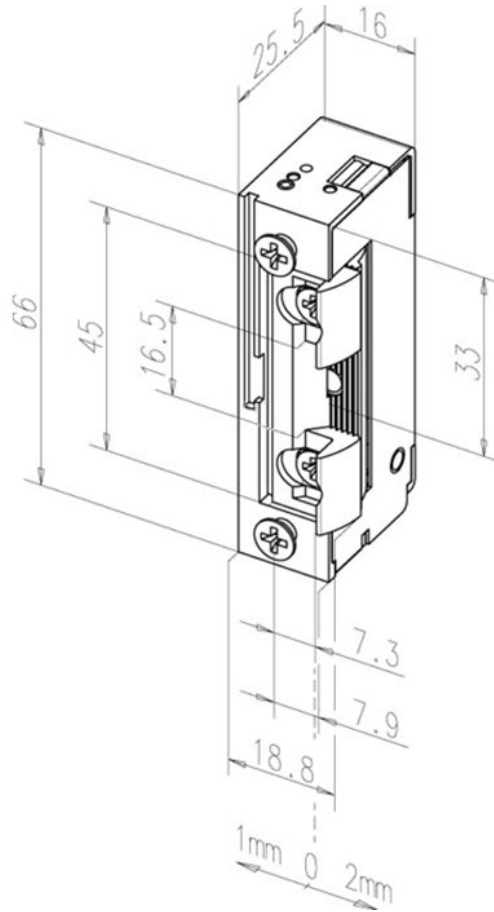

Gâche étroite EFF EFF avec demi-tour divisé 138.530-----A91

Pêne radial, demi-tour réglable (FaFix), réglable de 3 mm.
Tensions universelles.
Connexion par borne.
Compatibilité avec toutes les serrures mortaisées courantes.
Forme symétrique. Utilisation en DIN gauche / droite et à l'horizontal.
Rupture de courant.

● en stock ● sur commande (des frais de transport peuvent s'appliquer ; nous consulter) ● réapprovisionnement en cours ● non disponible

| résistance à l'effraction (N) | tension | uv | référence |
|-------------------------------|---------|----|---------------------|
| 3750 | 12 Vdc | pc | 813643/new-a |