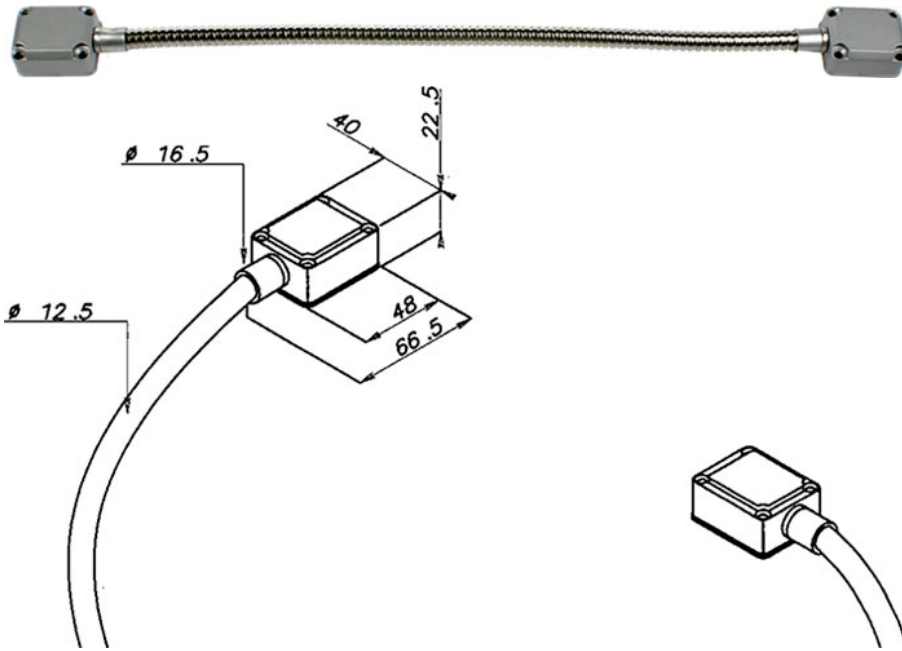

## Passé câble en applique en inox

Pour la transmission directe du courant entre le montant et l'ouvrant de la porte.

● en stock ● sur commande (des frais de transport peuvent s'appliquer ; nous consulter) ● réapprovisionnement en cours ● non disponible

longueur (mm)	finition	Ø int. gaine (mm)	uv	référence
500	inox	7	pc	<b>809512</b>

/jes = jusqu'à épuisement du stock /com = sur commande /fgf = fin de gamme fournisseur