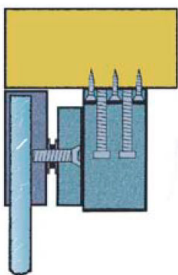

Équerre en L pour ventouse

Ext Int

L3/L5
compense la
dimension trop
faible d'un
chambranle ou
d'une imposte.

Ext Int

Z3/Z5
permettent de fixer la
ventouse sur le dessus
de la porte du côté
sécurisé.

Ext Int

UBK/U
support de contre-
plaque pour porte
en verre 8, 10 et 12
mm.

AMA3/AMA5
permet de fixer la contre-plaque des
ventouses sur une porte qui ne peut
être percée. (ex. porte coupe-feu,
porte en verre, etc).

● en stock ● sur commande (des frais de transport peuvent s'appliquer ; nous consulter) ● réapprovisionnement en cours ● non disponible

description	uv	référence
équerre en L	pc	806055

/jes = jusqu'à épuisement du stock /com = sur commande /fgf = fin de gamme fournisseur