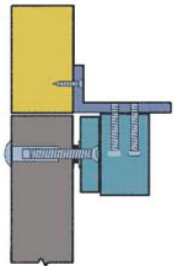

Équerre en L pour ventouse

Ext Int

L3/L5
compense la
dimension trop
faible d'un
chambranle ou
d'une imposte.

Ext Int

Z3/Z5
permettent de fixer la
ventouse sur le dessus
de la porte du côté
sécurisé.

Ext Int

UBK/U
support de contre-
plaque pour porte
en verre 8, 10 et 12
mm.

AMA3/AMA5
permet de fixer la contre-plaque des
ventouses sur une porte qui ne peut
être percée. (ex. porte coupe-feu,
porte en verre, etc).

● en stock ● sur commande (des frais de transport peuvent s'appliquer ; nous consulter) ● réapprovisionnement en cours ● non disponible

description	uv	référence
équerre en L	pc	806055

/jes = jusqu'à épuisement du stock /com = sur commande /fgf = fin de gamme fournisseur