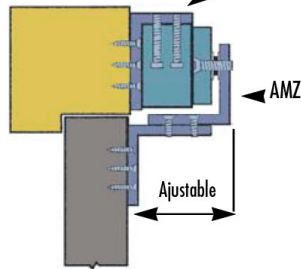

Équerre en L pour ventouse

Ext Int

L3/L5
compense la
dimension trop
faible d'un
chambranle ou
d'une imposte.

Ext Int

Z3/Z5
permettent de fixer la
ventouse sur le dessus
de la porte du côté
sécurisé.

Ext Int

UBK/U
support de contre-
plaque pour porte
en verre 8, 10 et 12
mm.

AMA3/AMA5
permet de fixer la contre-plaque des
ventouses sur une porte qui ne peut
être percée. (ex. porte coupe-feu,
porte en verre, etc).

● en stock ● sur commande (des frais de transport peuvent s'appliquer ; nous consulter) ● réapprovisionnement en cours ● non disponible

description	uv	référence
équerre en L	pc	806055

/jes = jusqu'à épuisement du stock /com = sur commande /fgf = fin de gamme fournisseur