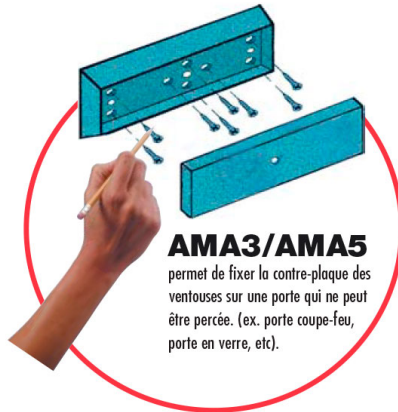

Équerre en L pour ventouse

Ext Int

L3/L5
compense la
dimension trop
faible d'un
chambranle ou
d'une imposte.

Ext Int

Z3/Z5
permettent de fixer la
ventouse sur le dessus
de la porte du côté
sécurisé.

Ext Int

UBK/U
support de contre-
plaque pour porte
en verre 8, 10 et 12
mm.

AMA3/AMA5
permet de fixer la contre-plaque des
ventouses sur une porte qui ne peut
être percée. (ex. porte coupe-feu,
porte en verre, etc).

● en stock ● sur commande (des frais de transport peuvent s'appliquer ; nous consulter) ● réapprovisionnement en cours ● non disponible

description	uv	référence
équerre en L	pc	806055

/jes = jusqu'à épuisement du stock /com = sur commande /fgf = fin de gamme fournisseur