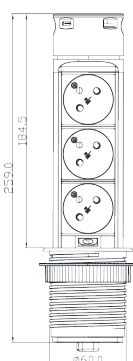

Multiprise escamotable PUSH-UP

avec chargeurs USB-A et USB-C

- 3 prises 2P+T 220/240V - 3680 W
- 2 chargeurs USB-A (2.4 A)
- Finition noir mat ou inox
- Diamètre d'encastrement de 60 mm
- Hauteur ouverte de 185mm

Convient à une épaisseur de plan de travail jusqu'à 6cm.
Prévoir une réserve de 30cm sous le plan de travail.

REF	LIBELLE	PACKAGING	FINITION
586000	Multiprise PUSH-UP inox	individuel	inox
586001	Multiprise PUSH-UP inox	individuel	noir mat

LE PLUS PRODUIT

- Permet de brancher jusqu'à 3 appareils électriques et charger 2 appareils en simultané.
- **Accès pratique** : une première pression sur le dessus de la prise escamotable donne un accès direct aux prises USB
- Le diamètre d'encastrement de 60mm est compatible avec les passages de câble standards.
- Les ports USB-A et USB-C garantissent une compatibilité avec une large gamme d'appareils.