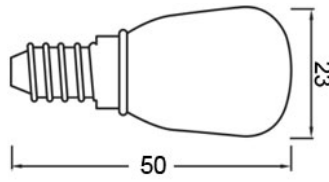

## Ampoule frigo dépolie LED E14 180 Lm

160°.

● en stock ● sur commande (des frais de transport peuvent s'appliquer ; nous consulter) ● réapprovisionnement en cours ● non disponible

couleur	puissance (W)	uv	référence
blanc neutre	2	pc	<b>581218</b>