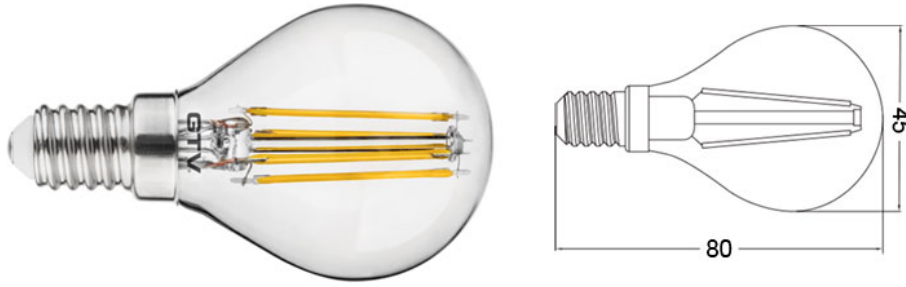

Ampoule poire transparent LED E14 4W 400 Lm

360°.

● en stock ● sur commande (des frais de transport peuvent s'appliquer ; nous consulter) ● réapprovisionnement en cours ● non disponible

couleur	température couleur (K)	uv	référence
blanc chaud	3000	pc	<b>581208</b>