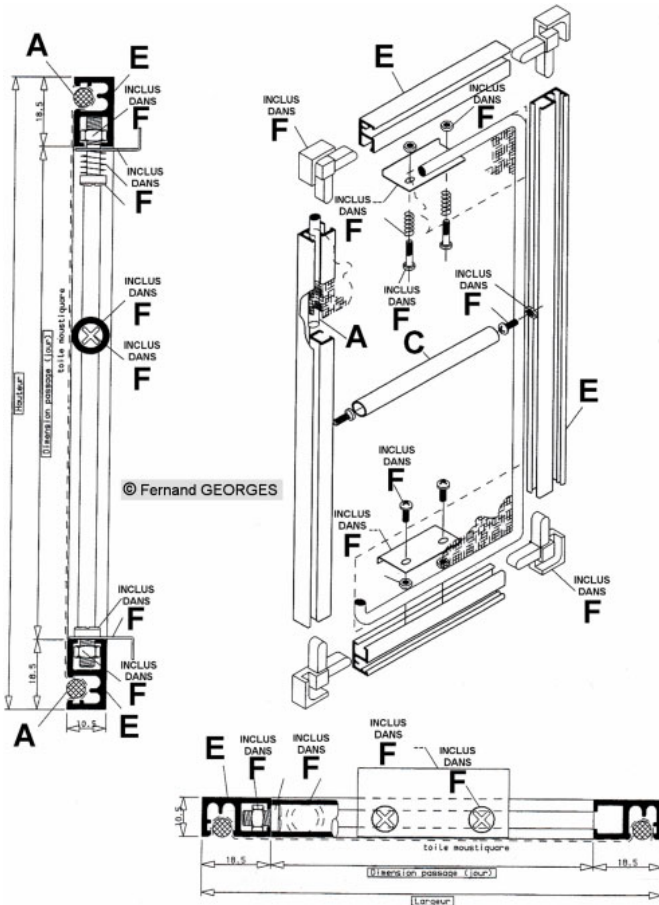

## Système d'éléments pour moustiquaire "MINI" de fenêtre

● en stock ● sur commande (des frais de transport peuvent s'appliquer ; nous consulter) ● réapprovisionnement en cours ● non disponible

description	longueur (mm)		couleur	uv	référence
<b>A</b> joint à bourreler	au mètre	bois / PVC	gris	rix	<b>295760</b>
joint à bourreler	au mètre	bois / PVC	noir	rix	<b>295761</b>
<b>C</b> tube de renfort	6000	bois / PVC	blanc RAL 9016	long.	<b>295755</b>
tube de renfort	6000	bois / PVC	brun RAL 8019	long.	<b>295756</b>
tube intermédiaire	au mètre	bois / PVC	RAL 7016	long.	<b>2957563</b>
tube intermédiaire	au mètre	bois / PVC	RAL 9001	long.	<b>2957564/com-a</b>
tube intermédiaire	au mètre	bois / PVC	anodisé	long.	<b>2957565/com-a</b>
<b>E</b> profil cadre	6000	bois / PVC	blanc RAL 9016	long.	<b>295752</b>
profil cadre	6000	bois / PVC	brun RAL 8019	long.	<b>295753</b>
tube de renfort	? au mètre	bois / PVC	RAL 5011	long.	<b>2957531/com-a</b>
tube de renfort	? au mètre	bois / PVC	RAL 6009	long.	<b>2957532/com-a</b>
tube de renfort	? au mètre	bois / PVC	RAL 7016	long.	<b>2957533</b>
tube de renfort	? au mètre	bois / PVC	RAL 9001	long.	<b>2957534/com-a</b>

Un quincaillier  
pour un homme de métier  
plus fort.

Quincaillerie & outillage professionnels

tube de renfort	? au mètre	bois / PVC	anodisé	long.	<b>2957535/com-a</b>
plaquette de fixation seule recouvrement 21 mm	pièce	PVC	nickelé	set	<b>2957615</b>
plaquette de fixation seule recouvrement 15 mm	pièce	PVC	nickelé	pc	<b>2957616</b>
plaquette de fixation seule recouvrement 17 mm	pièce	PVC	nickelé	pc	<b>2957617</b>
plaquette de fixation seule recouvrement 20 mm	pièce	PVC	nickelé	pc	<b>2957618</b>
plaquette de fixation seule recouvrement 20 mm	pièce	bois	nickelé	pc	<b>2957619</b>
coin	-	-	blanc	pc	<b>2957625</b>
coin	-	-	brun	pc	<b>2957624</b>