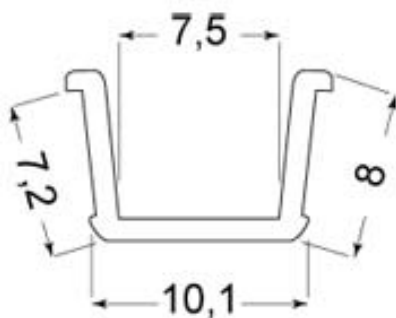

Profil de guidage latéral droit pour volet en bois.

Profil de guidage en PVC transparent.

● en stock ● sur commande (des frais de transport peuvent s'appliquer ; nous consulter) ● réapprovisionnement en cours ● non disponible

descriptions	larg. x haut. (mm)	finition	uv	référence
profil de guidage droit	1400	PVC	pc	267627

/jes = jusqu'à épuisement du stock /com = sur commande /fgf = fin de gamme fournisseur