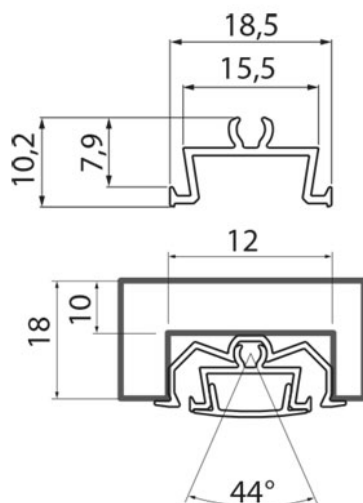

Profil aluminium Strip Line orientable partie intérieure

À utiliser en combinaison avec le profil FG 265865.

● en stock
 ● sur commande (des frais de transport peuvent s'appliquer ; nous consulter)
 ● réapprovisionnement en cours
 ● non disponible

dimensions (mm)	uv	référence
10 x 18 x 2000	paire	265864/new-a

/jes = jusqu'à épuisement du stock /com = sur commande /fgf = fin de gamme fournisseur