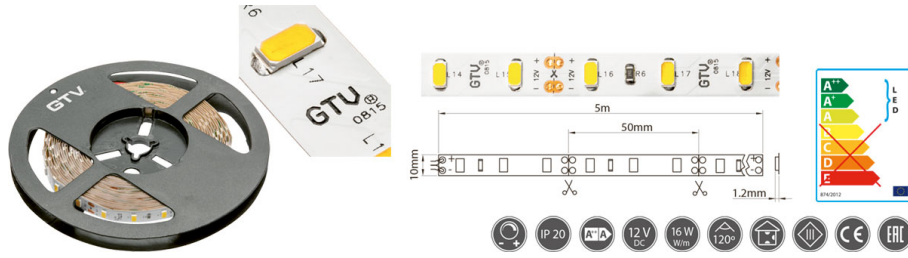

Bande Strip-Led IP20 5 m 1750 Lm

60 Led/m.
1750 Lm/m.
Consommation : 75 W (15 W/m).

● en stock ● sur commande (des frais de transport peuvent s'appliquer ; nous consulter) ● réapprovisionnement en cours ● non disponible

lumière	température de couleur (K)	uv	référence
blanc chaud	3200	pc	264810
blanc froid	6500	pc	264811

/jes = jusqu'à épuisement du stock /com = sur commande /fgf = fin de gamme fournisseur