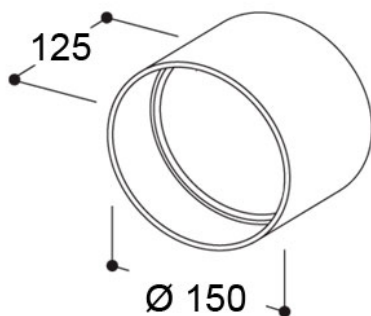

Clapet anti-retour Ø 150 mm

● en stock ● sur commande (des frais de transport peuvent s'appliquer ; nous consulter) ● réapprovisionnement en cours ● non disponible

L x Ø (mm)	réf. fourn.	uv	référence
125 x 150	404.3.030	pc	264060