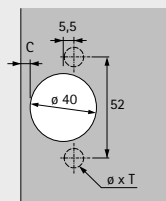

Speciaal scharnier

- ▶ Intermat scharnieren voor dikke deuren
- ▶ Zelfsluitend scharnier met opkliktechniek, openingshoek 95°

- ▶ Kwaliteitsindeling volgens EN 15570, level 2
- ▶ Voor deurdikte 26 - 43 mm
- ▶ Potdiepte 13,7 mm
- ▶ Boorbeeld TH 52 x 5,5 mm
- ▶ Geïntegreerde opdekverstelling +/-2 mm
- ▶ Geïntegreerde diepteverstelling +1,7 mm / -2,3 mm
- ▶ Hoogteverstelling via montageplaat
- ▶ Vernikkeld spuitgietzink

Boorbeeld

Opliggend
(basis B 18 mm)

Half opliggend
(basis B 8 mm)

Inliggend
(basis B -3 mm)

Met automatische sluiting (Intermat 9935)

Potmontage	Bevestigingsboring ø x D mm	Opliggend	Half opliggend	Inliggend
		1/10 st.	1/10 st.	1/10 st.
voor schroefbevestiging	-	0 073 925	0 073 926	0 073 927