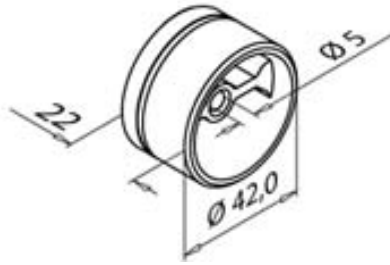

Adaptateur pour bois

● en stock ● sur commande (des frais de transport peuvent s'appliquer ; nous consulter) ● réapprovisionnement en cours ● non disponible

description	finition	uv	référence
adaptateur pour bois	inox 316	pc	197415