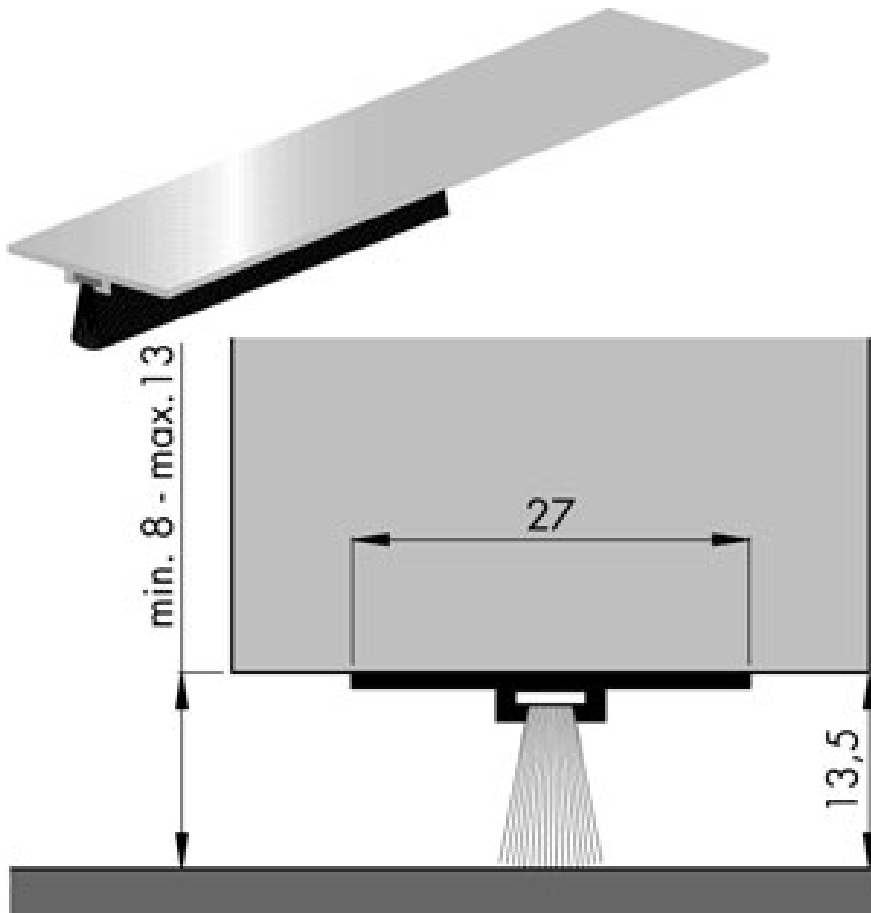

Dessous de porte ELLEN DBS

Livré pré-percé pour fixation sous la porte par vis à bois. Le profilé DBS se compose d'un support en aluminium naturel et d'une brosse souple en polypropylène imperméable. Ce profilé se pose en applique sous les portes et les portes coulissantes.

● en stock ● sur commande (des frais de transport peuvent s'appliquer ; nous consulter) ● réapprovisionnement en cours ● non disponible

description	lg (mm)	uv	référence
bas de porte DBS	3000	pc	195650

/jes = jusqu'à épuisement du stock /com = sur commande /fgf = fin de gamme fournisseur