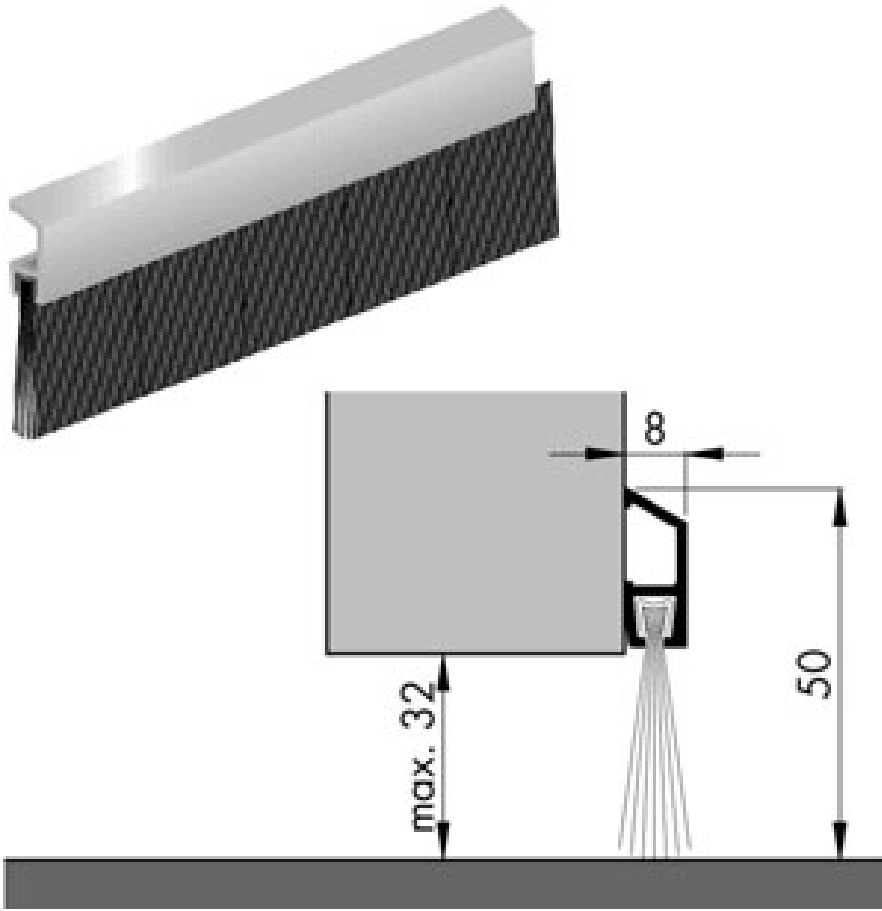

Bas de porte à appliquer à longue brosse ELLEN IBS

Pour portes classiques, portes coulissantes et volets roulants.

Les profilés ont été spécialement conçus pour répondre aux situations exigeant les critères les plus sévères (exemple : porte de garages, quais de déchargement, etc.). La longueur spéciale des balais permet la fermeture de fentes ou interstices importants.

● en stock ● sur commande (des frais de transport peuvent s'appliquer ; nous consulter) ● réapprovisionnement en cours ● non disponible

description	lg (mm)	uv	référence
profil + brosse aluminium	3000	pc	195612