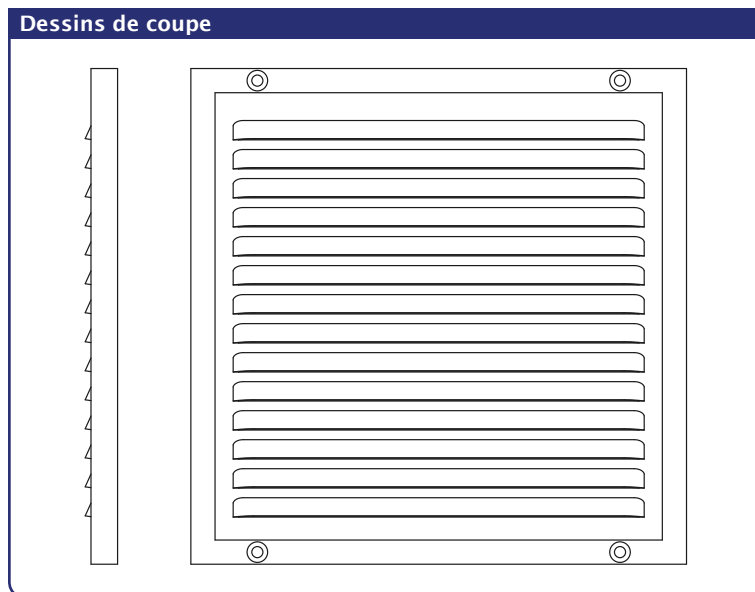

437 - Grilles estampées avec cadre

Matériau

- Fabriquées en feuille d'aluminium estampée
- Moustiquaire incluse

Remarque: uniquement en dimensions standard, pas possible en sur-mesure.

Fixation

- Par vis

Mesures standard				
Dimensions (L x H) mm	F1	Renson BLANC standard	RAL 8019	Débit sous 2 Pa (m ³ /h)
150 x 150	•	•	•	16
200 x 100	•	•	•	12
200 x 200	•	•	•	22,1
200 x 250	•	•	•	36,7
300 x 300	•	•	•	73,5
400 x 400	•	•	•	86,4
500 x 500	•	•	•	125,9