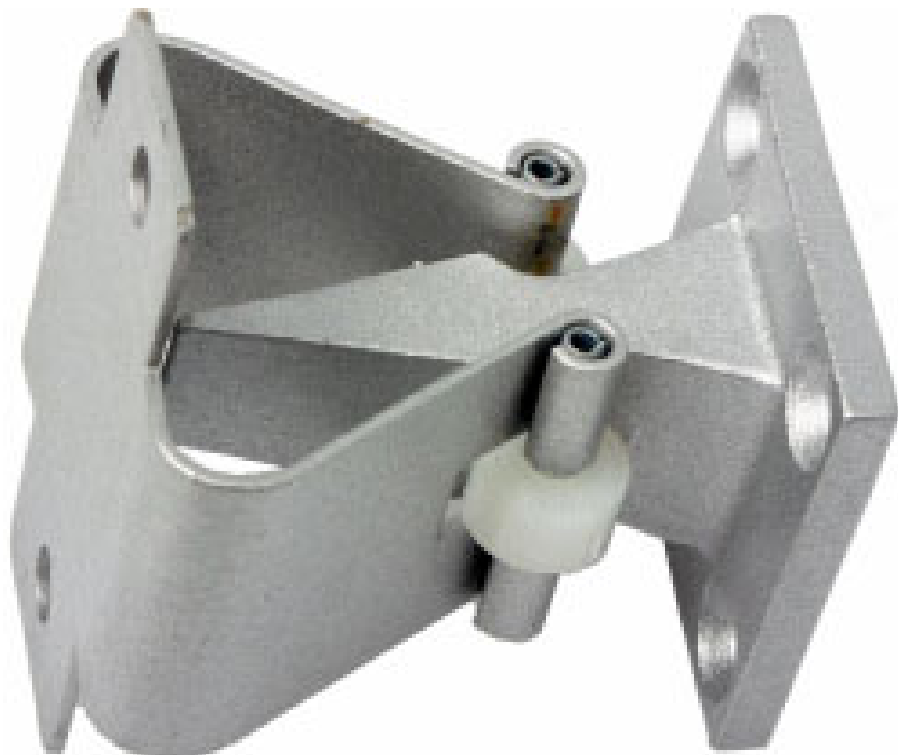

## Arrêt de volet "KWS"

Bloque le volet quand on l'ouvre et le pousse contre le mur.

Tirer le volet pour dégager l'arrêt.

● en stock
 ● sur commande (des frais de transport peuvent s'appliquer ; nous consulter)
 ● réapprovisionnement en cours
 ● non disponible

description	uv	référence
arrêt de volet à pince	pc	<b>182064</b>

/jes = jusqu'à épuisement du stock /com = sur commande /fgf = fin de gamme fournisseur