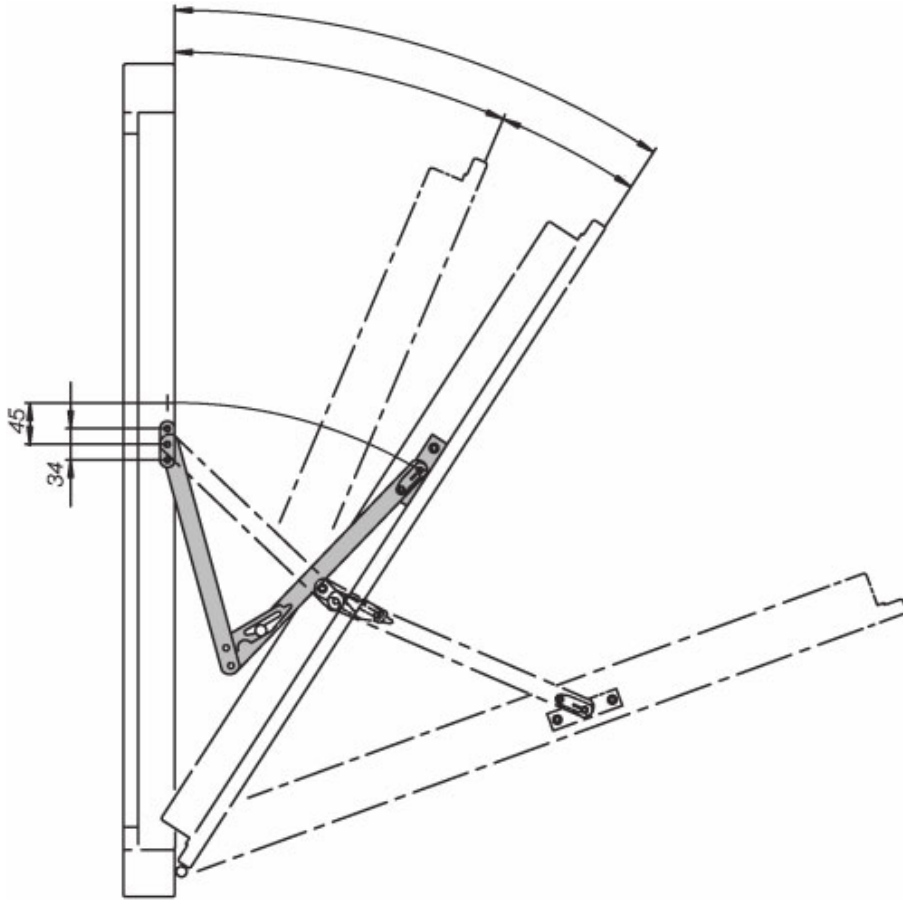

Compas de sécurité "HAUTAU"

Ils sont utilisés pour permettre le nettoyage des vitres.

Sur les ferme impostes, il évite lors du décrochage de l'ouvrant d'être surpris par le poids de celui-ci et de le lâcher.

● en stock ● sur commande (des frais de transport peuvent s'appliquer ; nous consulter) ● réapprovisionnement en cours ● non disponible

| description | haut. d'ouvrant de à (mm) | uv | référence |
|--------------------|---------------------------|----|-----------|
| compas de sécurité | 500 - 1200 | pc | 161012 |