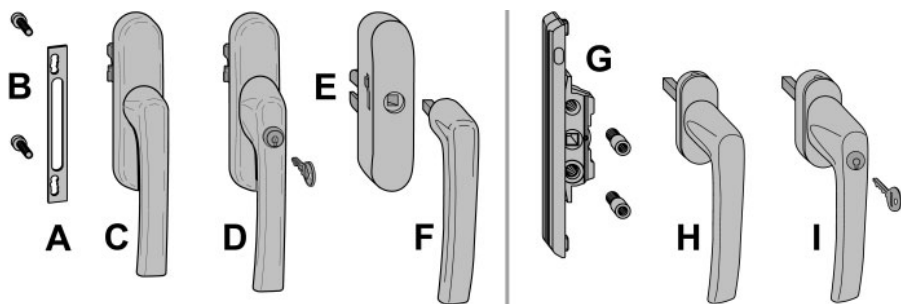

Systèmes de poignées de châssis "ROTO ALU 400i"

Deux systèmes :

A fourche : standard en aluminium avec des poignées spécialement étudiées pour l'ALU. S'embraie dans l'entraîneur.

A carré : utilisant les mêmes olives que pour le PVC et le bois avec une tige carrée de 7 x 7 mm. Nécessite l'utilisation d'un boîtier d'adaptation à un carré à la place de l'entraîneur pour fourche. Le carré de l'olive doit être recoupé à 24 mm de longueur.

UTILISATION D'UNE OLIVE À TIGE CARRÉE 7 x 7 MM

Un quincaillier
pour un homme de métier
plus fort.

Quincaillerie & outillage professionnels

I	olive à tige carrée + verrouillage à clé	blanc laqué RAL 9016	227835	pc	102605/jes-a
---	--	----------------------	--------	----	---------------------