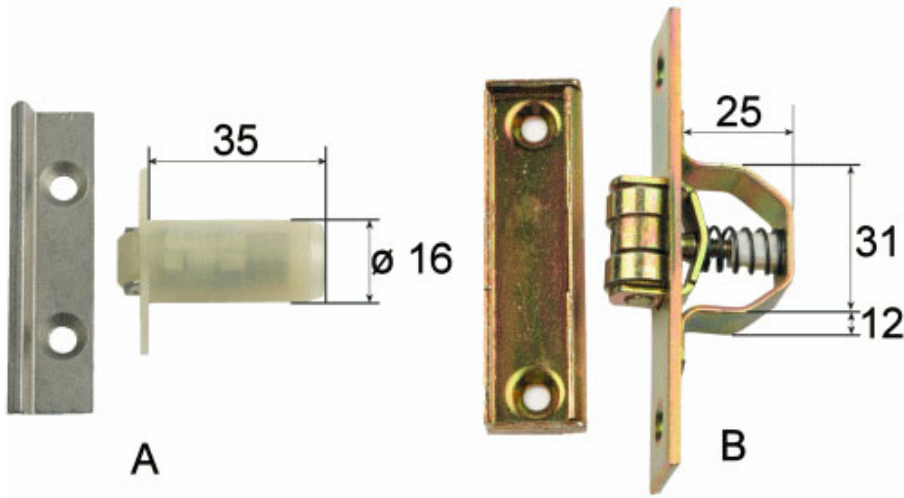

## Loqueteaux à rouleau pour soulevant-ouvrant

● en stock ● sur commande (des frais de transport peuvent s'appliquer ; nous consulter) ● réapprovisionnement en cours ● non disponible

type	réf. fourn.	mesures têteières H x L (mm)	uv	référence
A) nylon	LO5016	35 x 16	pc	<b>153225</b>
B) bichromaté	9371	90 x 20	pc	<b>153301</b>