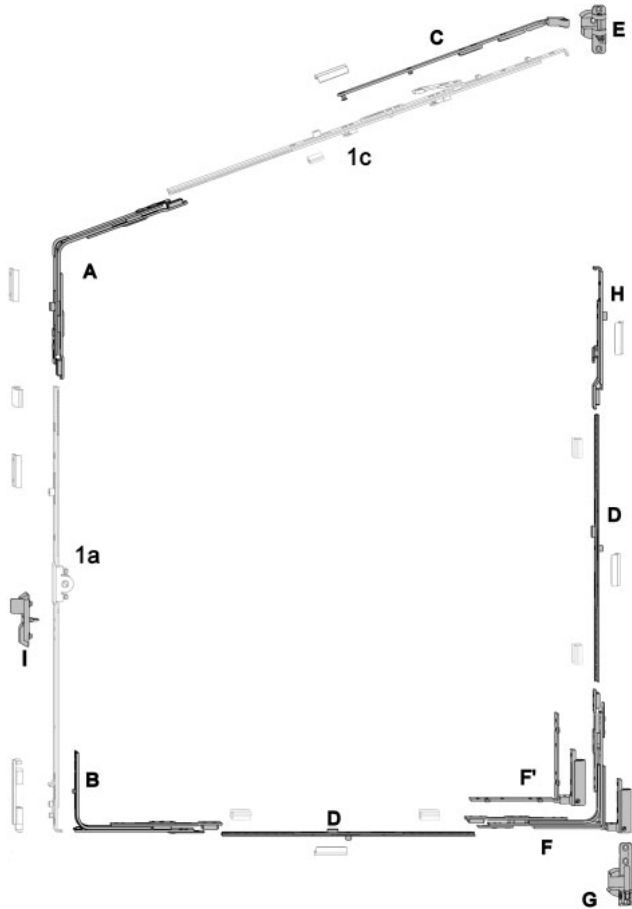

Oscillo-battant TRAPÈZE "M20/12 S"

● en stock ● sur commande (des frais de transport peuvent s'appliquer ; nous consulter) ● réapprovisionnement en cours ● non disponible

description	réf. fournisseur	uv	référence
RENOVI D'ANGLE			
A renvoi d'angle S pour trapèze	6-32086-00-0-1	pc	151578
COMPAS TRAPÈZE M20/12			
	<i>LFF de à (mm)</i>		
C compas pour trapèze M20/12	511 - 750	6-28025-33-0-1	pc 1515671/jes-a
C compas pour trapèze M20/12	1211 - 1460	6-28025-63-0-1	pc 1515691/jes-a
ÉLÉMENTS INTERMÉDIAIRES			
	<i>HFF de à (mm)</i>	<i>LFF de à (mm)</i>	
D N.A.	440 - 735	6-26741-00-0-1	pc 151572/jes-a
D 1101 - 1600	736 - 950	6-32781-01-0-1	pc 151573/jes-a
D 1601 - 1850	951 - 1260	6-32781-02-0-1	pc 151574/jes-a
Av. des États-Unis 30 B 6041 GOSELIES tel +32 71 25 00 60 fax +32 71 25 00 69 charleroi@georges.be	Av. de l'Énergie 28 B 4432 ALLEUR tel +32 4 247 34 47 fax +32 4 247 39 90 liege@georges.be	Rue de l'Industrie 5 B 1301 WAVRE tel +32 10 42 14 60 fax +32 10 42 14 69 wavre@georges.be	ING IBAN BE 84 3600 2741 7559 BIC BBRUBEBB CBC IBAN BE 54 1980 6678 3297 BIC CREGBEBB Dexia IBAN BE 40 5523 2791 0063 BIC GKCOBEBB BNP IBAN BE 66 2600 0494 4443 BIC GEBABEBB TVA BE 0420 516 972 RPM Charleroi