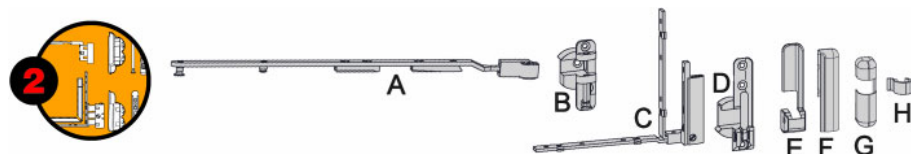

Embases, pivots et bras de compas M20/12

● en stock ● sur commande (des frais de transport peuvent s'appliquer ; nous consulter) ● réapprovisionnement en cours ● non disponible

description	sens d'ouverture	réf. fournisseur	uv	référence
2 Compas M20/12/18-9				
A compas 12/18-9 de 280-500 mm	gauche	6-28010-18-L-1	pc	1513642/fgf-a
A compas 12/18-9 de 1201-1600mm	gauche	6-28013-18-L-1	pc	1513672/fgf-a
A compas 12/18-9 de 1201-1600mm	droit	6-28013-18-R-1	pc	1513673/fgf-a
Compas M20/12/20-9				
A compas 12/20-9 de 280-500 mm	gauche	6-28010-20-L-1	pc	1513702/fgf-a
A compas 12/20-9 de 280-500 mm	droit	6-28010-20-R-1	pc	1513703/fgf-a
Paliers & pivots de compas				
B palier de compas + axe M20/12	gauche	6-28020-00-L-1	pc	151375
B palier de compas + axe M20/12	droit	6-28020-00-R-1	pc	151376
Pivots et support d'angle inférieure M20/12				
C pivot femelle M20/12 EUROFALZ	gauche	6-28023-00-L-1	pc	151351
C pivot femelle M20/12 EUROFALZ	droit	6-28023-00-R-1	pc	151352
D pivot mâle M20/12 7/8-4 EURONUT	gauche	6-28022-00-L-1	pc	151349
D pivot mâle M20/12 7/8-4 EURONUT	droit	6-28022-00-R-1	pc	151350
Coiffes pour compas et palier				
E coiffe pivot mâle M20/12 blanc	gauche	9-36560-00-L-7	pc	151395
E coiffe pivot mâle M20/12 blanc	droit	9-36560-00-R-7	pc	151396
E coiffe pivot mâle M20/12 brun	gauche	9-36560-00-L-5	pc	151397/jes-a
E coiffe pivot mâle M20/12 brun	droit	9-36560-00-R-5	pc	151398/jes-a
F coiffe pivot femelle M20/12 blanc	gauche	9-36561-00-L-7	pc	151391/jes-a
F coiffe pivot femelle M20/12 blanc	droit	9-36561-00-R-7	pc	151392