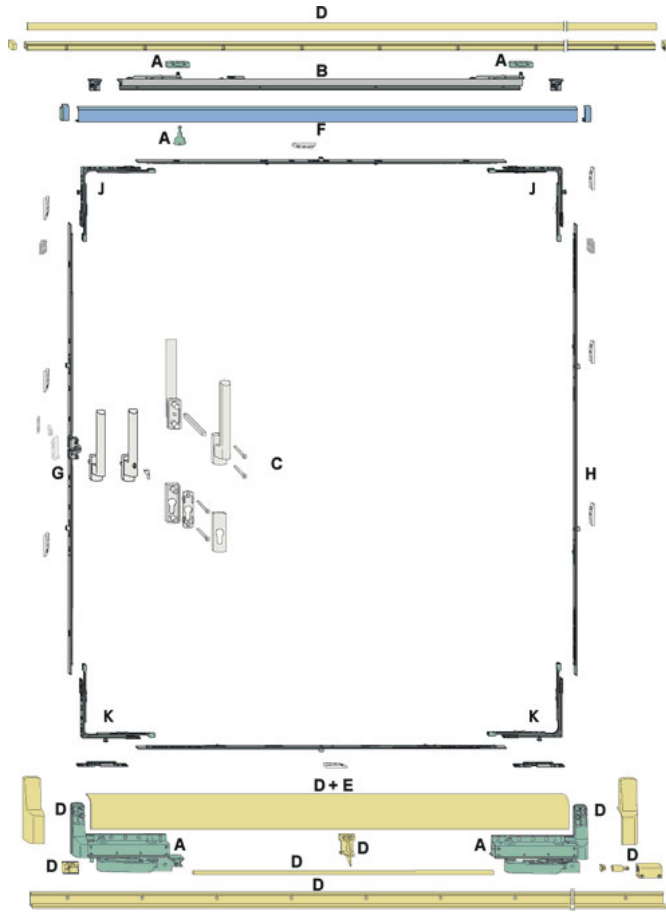

### PSK PORTAL 160

Pour portes et fenêtres coulissantes d'un poids maximum de 160 kg.

Largeur vantail : de 840 mm à 2360 mm.

Hauteur vantail : de 1000 mm à 2360 mm.

● en stock 
 ● sur commande (des frais de transport peuvent s'appliquer ; nous consulter) 
 ● réapprovisionnement en cours 
 ● non disponible