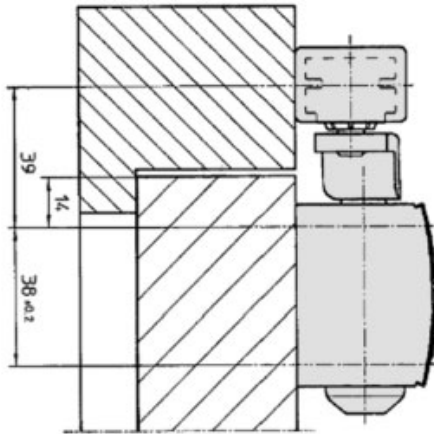

Ferme-porte GEZE TS 1500 G

Ferme-porte à pignon et crémaillère elliptique pour porte simple action en fonte d'aluminium moulé. Ses très faibles dimensions en font l'un des ferme-portes à appliquer les plus discrets du marché.

Les vis de fixations sont dissimulées par une plaque frontale légèrement bombée.

La force est fixe (EN2). Les vis de réglage de la vitesse de fermeture et de l'à-coup final sont discrètement disposées sur un des flancs.

Il est livrable avec un bras à coulisse muni d'un dispositif d'arrêt.

Il peut être monté directement sur la feuille de porte. Le montage inversé n'est pas conseillé (choisir alors le TS-3000V).

Pour des largeurs de vantaux jusqu'à 850 mm.