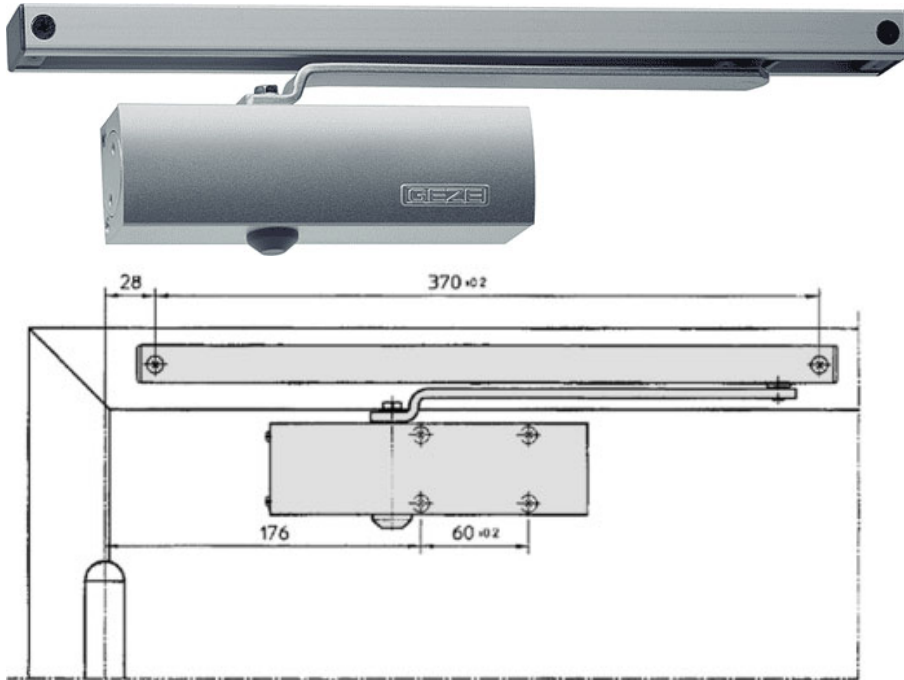

Ferme-porte GEZE TS 1500 G

Ferme-porte à pignon et crémaillère elliptique pour porte simple action en fonte d'aluminium moulé. Ses très faibles dimensions en font l'un des ferme-portes à appliquer les plus discrets du marché.

Les vis de fixations sont dissimulées par une plaque frontale légèrement bombée.

La force est fixe (EN2). Les vis de réglage de la vitesse de fermeture et de l'à-coup final sont discrètement disposées sur un des flancs.

Il est livrable avec un bras à coulisse muni d'un dispositif d'arrêt.

Il peut être monté directement sur la feuille de porte. Le montage inversé n'est pas conseillé (choisir alors le TS-3000V).

Pour des largeurs de vantaux jusqu'à 850 mm.