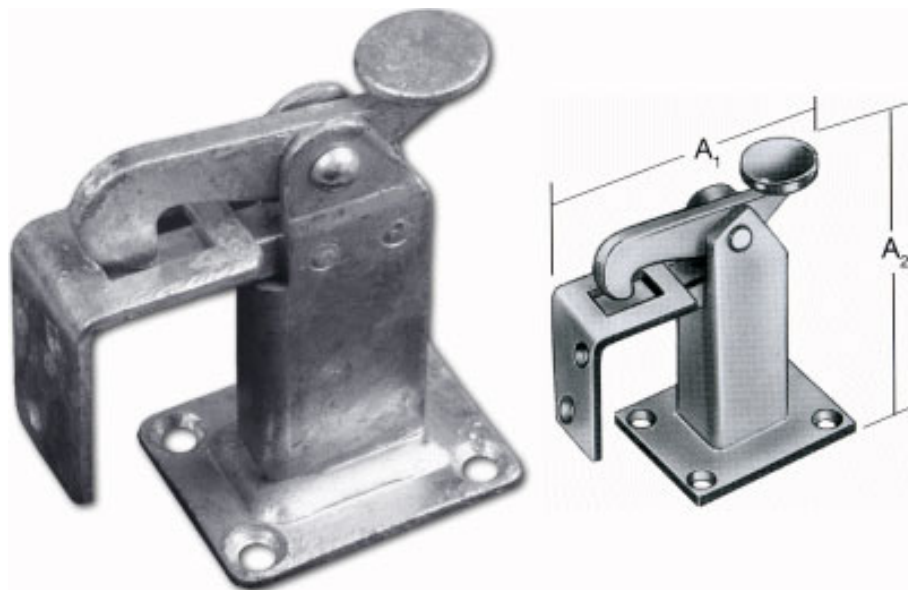

Blocage de grille à appliquer au sol "VORMANN"

Blocage de grille ou barrière en acier galvanisé.
Loquet avec bascule à visser au sol + gâche à visser sur la barrière.
Permet à une grille d'être "claquée" et maintenue.
Le déverrouillage peut se faire avec le pied.

● en stock ● sur commande (des frais de transport peuvent s'appliquer ; nous consulter) ● réapprovisionnement en cours ● non disponible

A1 x A2 (mm)	réf. fourn.	uv	référence
100 x 65	00090 002 Z	pc	135720