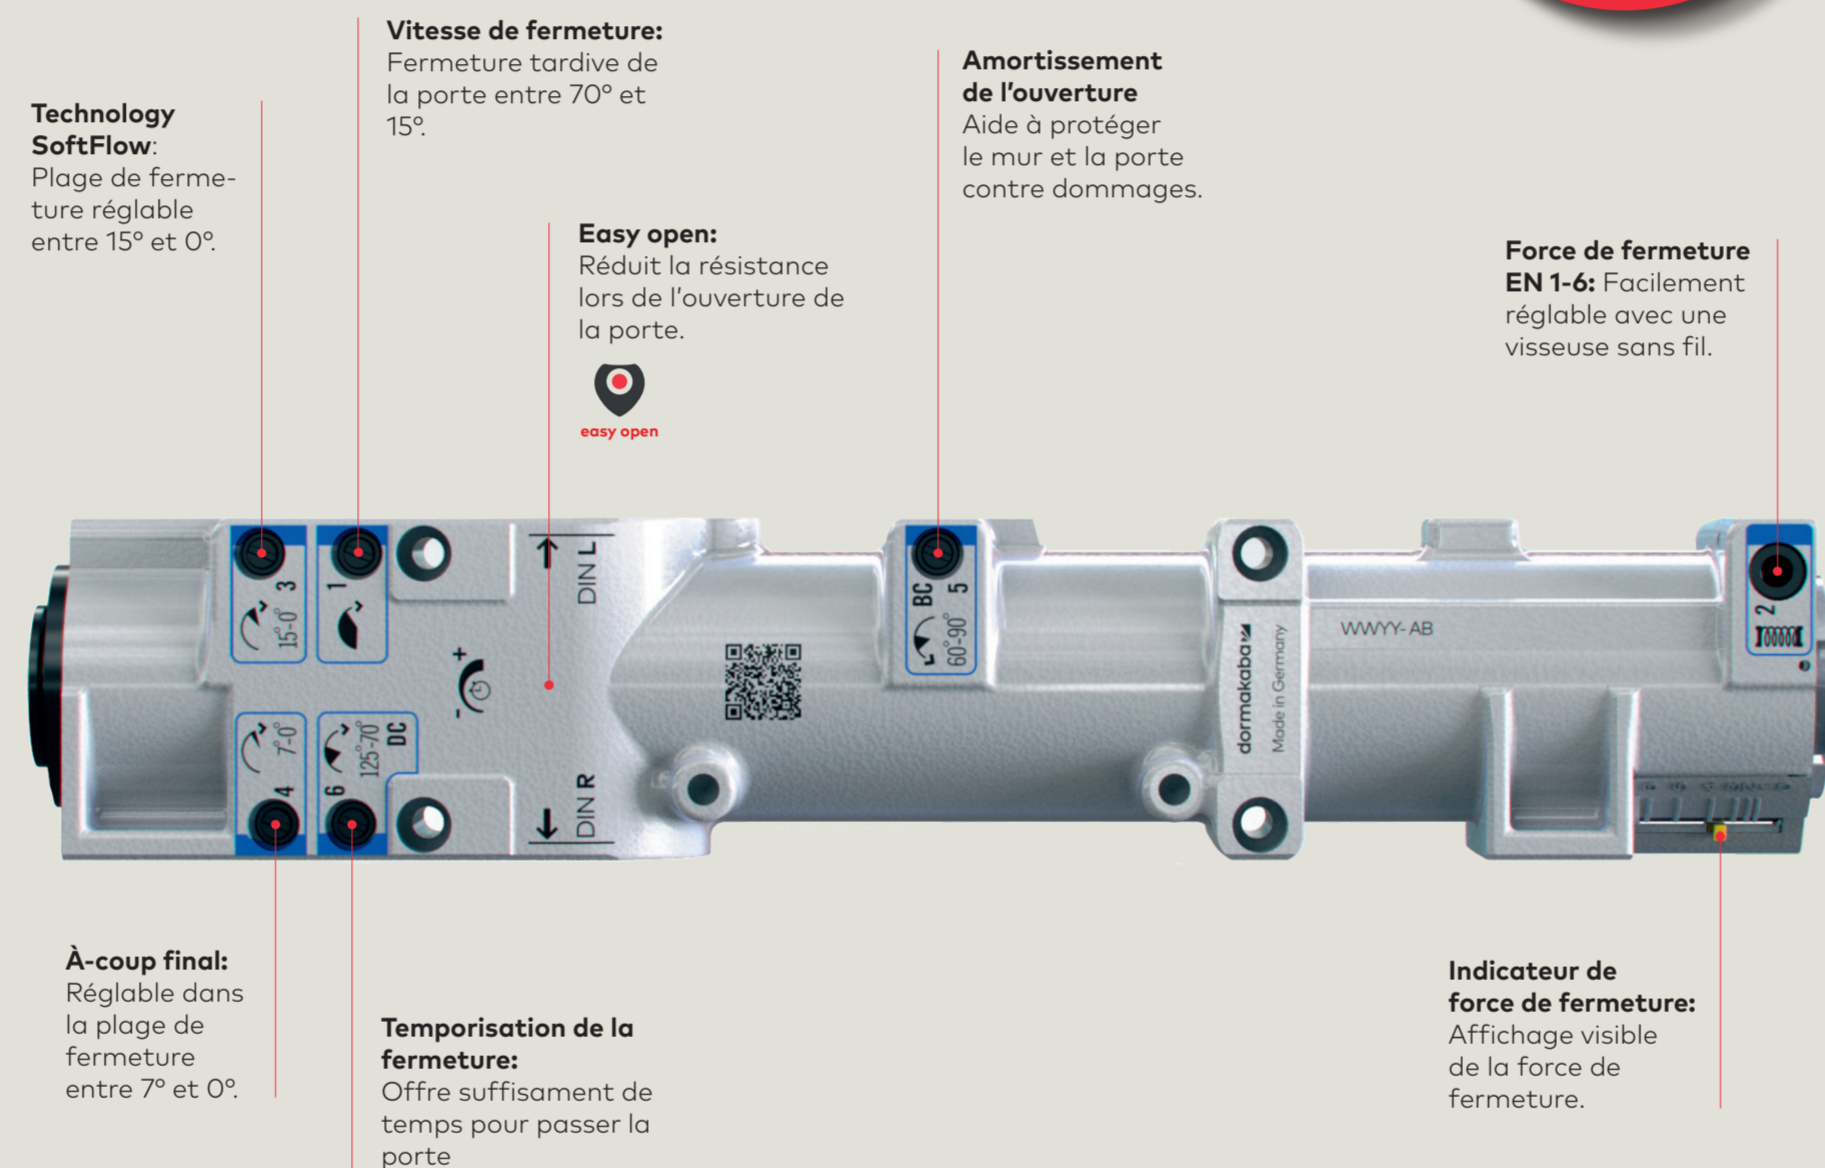

TS 98 XEA

Le nouveau
ferme-porte
multifonctionnel

dormakaba

NOUVEAU

EN 1-6

Force de fermeture réglable, largeurs de porte jusque 1.400 mm

Fermeture de porte quasiment sans bruit grâce à une zone de fermeture supplémentaire

Accessibilité grâce à la technologie EASY OPEN, selon la norme DIN SPEC 1104

4x

Un ferme-porte pour quatre types de montage

180°

Fermeture depuis angle d'ouverture 180° (montage côté paumelles)

Tout les réglages par l'avant & indicateur de force de fermeture visible (réglage par tournevis uniquement)

Amortissement de l'ouverture et temporisation de fermeture sur les quatre types de montage

XEA®

Design XEA primé, aussi pour d'autres produits dormakaba

Montage sur vantail côté paumelles

Montage sur le dormant côté paumelles

Montage sur le dormant côté opposé aux paumelles

Montage sur vantail côté opposé aux paumelles

Convient parfaitement pour les portes doubles

Vaut votre confiance: dans le développement du TS 98 XEA, l'expertise et l'expérience de plus de 100 millions de ferme-portes dormakaba est repris.